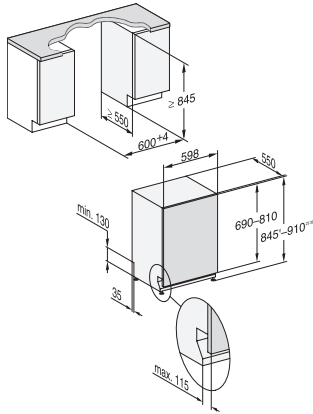

Hygiene	•
SolarSpar	•
ExtraLeise 37 dB(A)	•
ExtraLeise 40 dB(A)	•
Gerätepflege	•
Spüloptionen	
AutoDos	•
Express	•
Extra sauber	•
Extra trocken	•
Korbgestaltung	
Besteckunterbringung	3D-MultiFlex-Schublade
FlexCare-Gläserhalter	2
FlexCare-Tassenauflage	1
FlexCare Glas & Bottle	•
Korbgestaltung	MaxiComfort
Anzahl Maßgedecke	14
MultiClip	•
Sicherheit	
Waterproof-System	•
Sieb-Kontrollanzeige	•
Kindersicherung	•
Technische Daten	
Nischenbreite minimal in mm	600
Nischenbreite maximal in mm	600
Nischenhöhe minimal in mm	845
Nischenhöhe maximal in mm	910
Nischtiefe in mm	550
Gerätebreite in mm	598
Gerätehöhe in mm	845
Gerätetiefe in mm	550
Gerätetiefe bei geöffneter Tür in cm	120,5
Nettogewicht in kg	49,0
Gesamtanschlusswert in kW	2,00
Spannung in V	230
Absicherung in A	10
Phasenanzahl	1
Elektrische Frequenz Standard	50
Länge Wasserzulaufschlauch in m	1,50
Länge Wasserablaufschlauch in m	1,50
Länge der elektrischen Zuleitung in m	1,70
Min. Frontplattengewicht in kg	4,0
Max. Frontplattengewicht in kg	12,0
Verfügbare Displaysprachen	
Verfügbare Displaysprachen durch MultiLingua	deutsch, english (GB), español, français (FR), italiano, nederlands, português, türkçe
Mitgeliefertes Zubehör	
1 x PowerDisk	•
Gutschein für 6 x PowerDisk	•

G 7678 SCVi XXL AutoDos E
Vollintegrierter Geschirrspüler XXL
mit automatischer Dosierung dank AutoDos mit integrierter PowerDisk.

G7000 XXL, vollintegrierbare G, 60cm (Skizze)

1) Sockelhöhe 35-155 mm, , 2) Sockelhöhe 100-220 mm, , 3) Gerätehöhe max. 970 mm mit Umbausatz Sockelhöhe-1 (Mat.-Nr. 6.394.761), ,