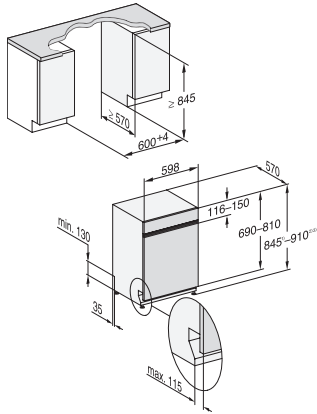

Fein	•
Hygiene	•
SolarSpar	•
ExtraLeise 37 dB(A)	•
Pasta/Paella	•
Ohne Oberkorb 65°C	•
Gerätepflege	•
Spüloptionen	
AutoDos	•
Express	•
Extra sauber	•
Extra trocken	•
Korbgestaltung	
Besteckunterbringung	3D-MultiFlex-Schublade
FlexCare-Gläserhalter	2
FlexCare-Tassenauflage	1
FlexCare Glas & Bottle	•
Korbgestaltung	MaxiComfort
Anzahl Maßgedecke	14
MultiClip	•
Sicherheit	
Waterproof-System	•
Sieb-Kontrollanzeige	•
Kindersicherung	•
Technische Daten	
Nischenbreite minimal in mm	600
Nischenbreite maximal in mm	600
Nischenhöhe minimal in mm	845
Nischenhöhe maximal in mm	910
Nischentiefe in mm	570
Gerätebreite in mm	598
Gerätehöhe in mm	845
Gerätetiefe in mm	570
Gerätetiefe bei geöffneter Tür in cm	120,5
Nettogewicht in kg	49,2
Gesamtanschlusswert in kW	2,00
Spannung in V	230
Absicherung in A	10
Phasenanzahl	1
Elektrische Frequenz Standard	50
Länge Wasserzulaufschlauch in m	1,50
Länge Wasserablaufschlauch in m	1,50
Länge der elektrischen Zuleitung in m	1,70
Min. Frontplattengewicht in kg	3,0
Max. Frontplattengewicht in kg	11,0
[über Kundendienst nachrüstbar auf min.]	6,0
[über Kundendienst nachrüstbar auf max.]	15,0
Leuchtmittel tauschen	Kundendienst
Verfügbare Displaysprachen	
Verfügbare Displaysprachen durch MultiLingua	deutsch, english (GB), español, français (FR), italiano, nederlands, português, türkçe

G7000 XXL, integrierbare G, 60cm (Skizze)

1) Sockelhöhe 35-155 mm, , 2) Sockelhöhe 100-220 mm, , 3) Gerätehöhe max. 970 mm mit Umbausatz Sockelhöhe-1 (Mat.-Nr. 6.394.761),