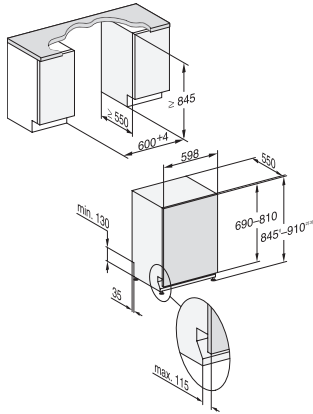

PowerWash	•
Fein	•
Hygiene	•
SolarSpar	•
ExtraLeise 37 dB(A)	•
Pasta/Paella	•
Ohne Oberkorb 65°C	•
Gerätepflege	•
Spüloptionen	
AutoDos	•
Express	•
Extra sauber	•
Extra trocken	•
Korbgestaltung	
Besteckunterbringung	3D-MultiFlex-Schublade
FlexCare-Gläserhalter	2
FlexCare-Tassenauflage	1
FlexCare Glas & Bottle	•
Korbgestaltung	MaxiComfort
Anzahl Maßgedecke	14
MultiClip	•
Sicherheit	
Waterproof-System	•
Sieb-Kontrollanzeige	•
Kindersicherung	•
Technische Daten	
Nischenbreite minimal in mm	600
Nischenbreite maximal in mm	600
Nischenhöhe minimal in mm	845
Nischenhöhe maximal in mm	910
Nischentiefe in mm	550
Gerätebreite in mm	598
Gerätehöhe in mm	845
Gerätetiefe in mm	550
Gerätetiefe bei geöffneter Tür in cm	120,5
Nettogewicht in kg	49,0
Gesamtanschlusswert in kW	2,00
Spannung in V	230
Absicherung in A	10
Phasenanzahl	1
Elektrische Frequenz Standard	50
Länge Wasserzulaufschlauch in m	1,50
Länge Wasserablaufschlauch in m	1,50
Länge der elektrischen Zuleitung in m	1,70
Min. Frontplattengewicht in kg	4,0
Max. Frontplattengewicht in kg	12,0
Leuchtmittel tauschen	Kundendienst
Verfügbare Displaysprachen	
Verfügbare Displaysprachen durch MultiLingua	deutsch, english (GB), español, français (FR), italiano, nederlands, português, türkçe

G7000 XXL, vollintegrierbare G, 60cm (Skizze)

1) Sockelhöhe 35-155 mm, , 2) Sockelhöhe 100-220 mm, , 3) Gerätehöhe max. 970 mm mit Umbausatz Sockelhöhe-1 (Mat.-Nr. 6.394.761), ,