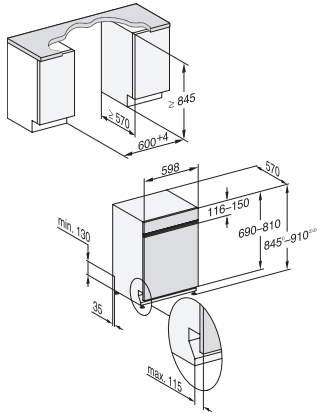

G 7935 SCi XXL AutoDos
Integrierter Geschirrspüler XXL
– der Miele Alleskönner für höchste Ansprüche.

EAN: 4002516701859 / Materialnummer: 12338770 / Alte Materialnummer: 21793554D

Fein	•
Hygiene	•
SolarSpar	•
ExtraLeise 37 dB(A)	•
Pasta/Paella	•
Ohne Oberkorb 65°C	•
Gerätepflege	•
Spüloptionen	
AutoDos	•
Express	•
Extra sauber	•
Extra trocken	•
Korbgestaltung	
Besteckunterbringung	3D-MultiFlex-Schublade
FlexCare-Gläserhalter	2
FlexCare-Tassenauflage	1
FlexCare Glas & Bottle	•
Korbgestaltung	MaxiComfort
Anzahl Maßgedecke	14
MultiClip	•
Sicherheit	
Waterproof-System	•
Sieb-Kontrollanzeige	•
Kindersicherung	•
Technische Daten	
Nischenbreite minimal in mm	600
Nischenbreite maximal in mm	600
Nischenhöhe minimal in mm	845
Nischenhöhe maximal in mm	910
Nischentiefe in mm	570
Gerätebreite in mm	598
Gerätehöhe in mm	845
Gerätetiefe in mm	570
Gerätetiefe bei geöffneter Tür in cm	120,5
Nettogewicht in kg	49,2
Gesamtanschlusswert in kW	2,00
Spannung in V	230
Absicherung in A	10
Phasenanzahl	1
Elektrische Frequenz Standard	50
Länge Wasserzulaufschlauch in m	1,50
Länge Wasserablaufschlauch in m	1,50
Länge der elektrischen Zuleitung in m	1,70
Min. Frontplattengewicht in kg	3,0
Max. Frontplattengewicht in kg	10,0
[über Kundendienst nachrüstbar auf min.]	5,0
[über Kundendienst nachrüstbar auf max.]	14,0
Leuchtmittel tauschen	Kundendienst
Verfügbare Displaysprachen	
Verfügbare Displaysprachen durch MultiLingua	bahasa malaysia, dansk, deutsch, english (AU), english (GB), english (US), español, français (FR), hrvatski, italiano, magyar, nederlands, norsk, polski, portuguese, русский, română, slovenčina, slovenščina, srpski,

G7000 XXL, integrierbare G, 60cm (Skizze)

1) Sockelhöhe 35-155 mm, , 2) Sockelhöhe 100-220 mm, , 3) Gerätehöhe max. 970 mm mit Umbausatz Sockelhöhe-1 (Mat.-Nr. 6.394.761),