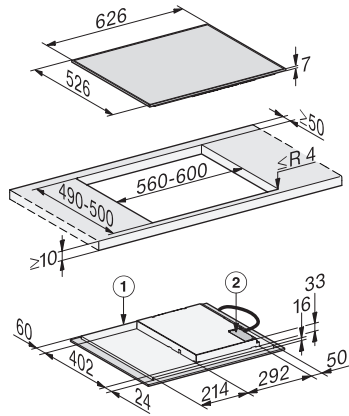

KM 7361 FR

Herdunabhängiges Induktionskochfeld
mit 4 einzelnen Kochzonen zum günstigen Einstiegspreis

EAN: 4002516711964 / Materialnummer: 12315500 / Alte Materialnummer: 26736110D

- Schnellanwahl per Zahlenreihe – ComfortSelect
- 4 einzelne Kochzonen in unterschiedlichen Größen
- In ?? Breite mit Edelstahlrahmen für aufliegenden Einbau
- Kommunikation mit der Haube – Automatikfunktion Con@ctivity

KM 7361 FR

Herdunabhängiges Induktionskochfeld
mit 4 einzelnen Kochzonen zum günstigen Einstiegspreis

KM7360FR, KM7361FR aufliegend, Skizze

1) vorn, 2) Netzanschlusskasten, Die Netzanschlussleitung
(L = 1440 mm) ist lose beigelegt