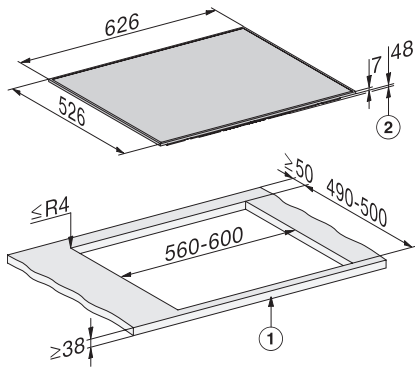

KM 7063 FR

Herdgesteuertes Induktionskochfeld  
mit Flex-Kochbereich für großes Kochgeschirr

EAN: 4002516719656 / Materialnummer: 12337610 / Alte Materialnummer: 26706310D

Überhitzungsschutz	•
Restwärmanzeige	•
<b>Technische Daten</b>	
Abmessungen (B x T) in mm	626 x 55 x 526
Abmessungen in mm (Breite)	626
Abmessungen in mm (Höhe)	55
Abmessungen in mm (Tiefe)	526
Ausschnittmaße in mm (Breite) bei aufliegendem Einbau	560
Ausschnittmaße in mm (Tiefe) bei aufliegendem Einbau	490
Einbauhöhe mit Anschlusskasten in mm	48
Gewicht in kg	11
Gesamtanschlusswert in kW	7,30
Spannung in V	230
Frequenz in Hz	50-60
<b>Mitgeliefertes Zubehör</b>	
Anschlusskabel	Nein

KM 7063 FR  
Herdgesteuertes Induktionskochfeld  
mit Flex-Kochbereich für großes Kochgeschirr

KM7061FR, KM7062FR, KM7063FR, aufliegend, Skizze

1) vorn, 2) Einbauhöhe