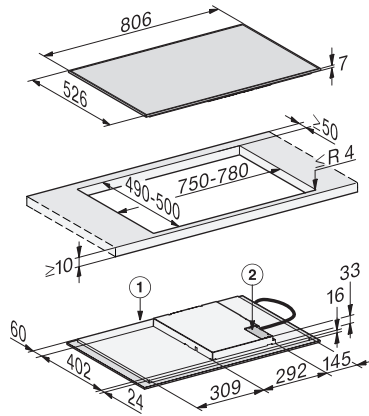

KM 7373 FR

Herdunabhängiges Induktionskochfeld  
mit Flex-Kochbereich für großes Kochgeschirr

EAN: 4002516711858 / Materialnummer: 12315520 / Alte Materialnummer: 26737310D

Abschaltautomatik	•
Individuelle Einstellmöglichkeiten (z.B. Signaltöne)	•
<b>Effizienz und Nachhaltigkeit</b>	
Restwärmenutzung	•
Leistungsaufnahme im Aus-Zustand in W	0,5
Leistungsaufnahme im Stand-by Modus in W	1,0
Leistungsaufnahme im vernetzten Bereitschaftsbetrieb in W	2,0
Zeitdauer bis automatisches Schalten in Aus-Zustand in min	20
Zeitdauer bis automatisches Schalten in Bereitschaftsbetrieb in min	20
Zeitdauer bis automatisches Schalten in vernetzten Bereitschaftsbetrieb in min	20
<b>Pflegekomfort</b>	
Leicht zu reinigende Glaskeramik	•
<b>Sicherheit</b>	
Sicherheitsausschaltung	•
Verriegelungsfunktion	•
Inbetriebnahmesperre	•
Integriertes Kühlgebläse	•
Überhitzungsschutz	•
Restwärmeanzeige	•
<b>Technische Daten</b>	
Abmessungen in mm (Breite)	806
Abmessungen in mm (Höhe)	55
Abmessungen in mm (Tiefe)	526
Ausschnittmaße in mm (Breite) bei aufliegendem Einbau	750
Ausschnittmaße in mm (Tiefe) bei aufliegendem Einbau	490
Einbauhöhe mit Anschlusskasten in mm	48
Gewicht in kg	11
Gesamtanschlusswert in kW	7,30
Länge der elektrischen Zuleitung in m	1,6
Spannung in V	230
Frequenz in Hz	50-60
<b>Mitgeliefertes Zubehör</b>	
Anschlusskabel	Ja
Gutschein für eine GGRP Gourmet-Grillplatte	Anschlusskabel

## KM 7373 FR

Herdunabhängiges Induktionskochfeld  
mit Flex-Kochbereich für großes Kochgeschirr

KM7373FR, KM7372FR aufliegend, Skizze

1) vorn, 2) Netzanschlusskasten, Die Netzanschlussleitung  
(L = 1440 mm) ist lose beigelegt