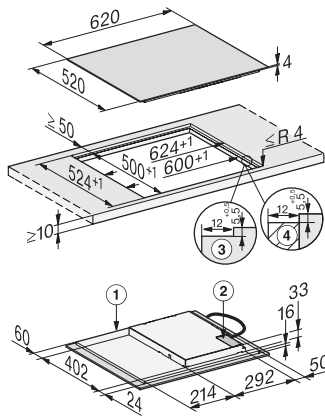

KM 7361 FL

Herdunabhängiges Induktionskochfeld

mit 4 einzelnen Kochzonen zum günstigen Einstiegspreis

EAN: 4002516711971 / Materialnummer: 12315510 / Alte Materialnummer: 26736170D

Individuelle Einstellmöglichkeiten (z.B. Signaltöne)	•
<b>Effizienz und Nachhaltigkeit</b>	
Restwärmenutzung	•
Leistungsaufnahme im Aus-Zustand in W	0,5
Leistungsaufnahme im Stand-by Modus in W	1,0
Leistungsaufnahme im vernetzten Bereitschaftsbetrieb in W	2,0
Zeitdauer bis automatisches Schalten in Aus-Zustand in min	20
Zeitdauer bis automatisches Schalten in Bereitschaftsbetrieb in min	20
Zeitdauer bis automatisches Schalten in vernetzten Bereitschaftsbetrieb in min	20
<b>Pflegekomfort</b>	
Leicht zu reinigende Glaskeramik	•
<b>Sicherheit</b>	
Sicherheitsausschaltung	•
Verriegelungsfunktion	•
Inbetriebnahmesperre	•
Integriertes Kühlgebläse	•
Überhitzungsschutz	•
Restwärmeanzeige	•
<b>Technische Daten</b>	
Abmessungen in mm (Breite)	620
Abmessungen in mm (Höhe)	53
Abmessungen in mm (Tiefe)	520
Ausschnittmaße in mm (Breite) bei aufliegendem Einbau	560
Ausschnittmaße in mm (Tiefe) bei aufliegendem Einbau	490
Einbauhöhe mit Anschlusskasten in mm	53
Inneres Ausschnittmaß in mm (Breite) bei flächenbündigem Einbau	600
Gewicht in kg	10
Inneres Ausschnittmaß in mm (Tiefe) bei flächenbündigem Einbau	500
Äußeres Ausschnittmaß in mm (Breite) bei flächenbündigem Einbau	624
Gesamtanschlusswert in kW	7,30
Äußeres Ausschnittmaß in mm (Tiefe) bei flächenbündigem Einbau	524
Länge der elektrischen Zuleitung in m	1,6
Spannung in V	230
Frequenz in Hz	50-60
<b>Mitgeliefertes Zubehör</b>	
Anschlusskabel	Ja
Gutschein für eine GGRP Gourmet-Grillplatte	Anschlusskabel

## KM 7361 FL

Herdunabhängiges Induktionskochfeld  
mit 4 einzelnen Kochzonen zum günstigen Einstiegspreis

KM7360FL, KM7361FL aufliegend, Skizze

1) vorn, 2) Netzanschlusskasten, Die Netzanschlussleitung  
(L = 1440 mm) ist lose beigelegt