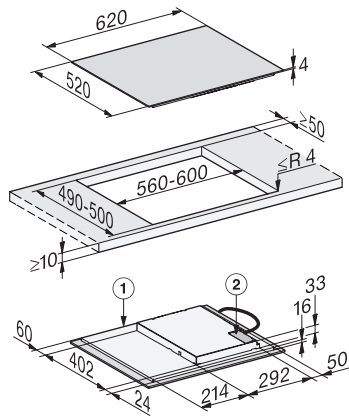

KM 7361 FL

Herdunabhängiges Induktionskochfeld

mit 4 einzelnen Kochzonen zum günstigen Einstiegspreis

EAN: 4002516711971 / Materialnummer: 12315510 / Alte Materialnummer: 26736170D

Individuelle Einstellmöglichkeiten (z.B. Signaltöne)	•
<b>Effizienz und Nachhaltigkeit</b>	
Restwärmenutzung	•
Leistungsaufnahme im Aus-Zustand in W	0,5
Leistungsaufnahme im Stand-by Modus in W	1,0
Leistungsaufnahme im vernetzten Bereitschaftsbetrieb in W	2,0
Zeitdauer bis automatisches Schalten in Aus-Zustand in min	20
Zeitdauer bis automatisches Schalten in Bereitschaftsbetrieb in min	20
Zeitdauer bis automatisches Schalten in vernetzten Bereitschaftsbetrieb in min	20
<b>Pflegekomfort</b>	
Leicht zu reinigende Glaskeramik	•
<b>Sicherheit</b>	
Sicherheitsausschaltung	•
Verriegelungsfunktion	•
Inbetriebnahmesperre	•
Integriertes Kühlgebläse	•
Überhitzungsschutz	•
Restwärmeanzeige	•
<b>Technische Daten</b>	
Abmessungen in mm (Breite)	620
Abmessungen in mm (Höhe)	53
Abmessungen in mm (Tiefe)	520
Ausschnittmaße in mm (Breite) bei aufliegendem Einbau	560
Ausschnittmaße in mm (Tiefe) bei aufliegendem Einbau	490
Einbauhöhe mit Anschlusskasten in mm	53
Inneres Ausschnittmaß in mm (Breite) bei flächenbündigem Einbau	600
Gewicht in kg	10
Inneres Ausschnittmaß in mm (Tiefe) bei flächenbündigem Einbau	500
Äußeres Ausschnittmaß in mm (Breite) bei flächenbündigem Einbau	624
Gesamtanschlusswert in kW	7,30
Äußeres Ausschnittmaß in mm (Tiefe) bei flächenbündigem Einbau	524
Länge der elektrischen Zuleitung in m	1,6
Spannung in V	230
Frequenz in Hz	50-60
<b>Mitgeliefertes Zubehör</b>	
Anschlusskabel	Ja
Gutschein für eine GGRP Gourmet-Grillplatte	Anschlusskabel

## KM 7361 FL

Herdunabhängiges Induktionskochfeld  
mit 4 einzelnen Kochzonen zum günstigen Einstiegspreis

KM7360FL, KM7361FL aufliegend, Skizze

1) vorn, 2) Netzanschlusskasten, Die Netzanschlussleitung  
(L = 1440 mm) ist lose beigelegt