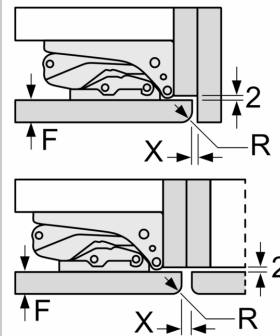

N 30, EINBAU-KÜHLSCHRANK MIT GEFRIERFACH,
177,5 X 56 CM, SCHLEPPSCHARNIER
K12821SE0

Maßzeichnungen

Maße in mm

Maße in mm

Maße in mm

Maßzeichnungen

 Maße in mm
Empfehlung Spaltmaße für Flachscharnier

F	R	X
16-19	0-3	2,5
20	0-1	3
	2-3	2,5
21	0-1	3
	2-3	2,5
22	0	4
	1	3,5
	2-3	3

Die in der Tabelle empfohlenen Spaltmaße sind einzuhalten, um eine kollisionsfreie Öffnung der Gerätetüre zu gewährleisten und Beschädigungen am Küchenmöbel zu vermeiden.