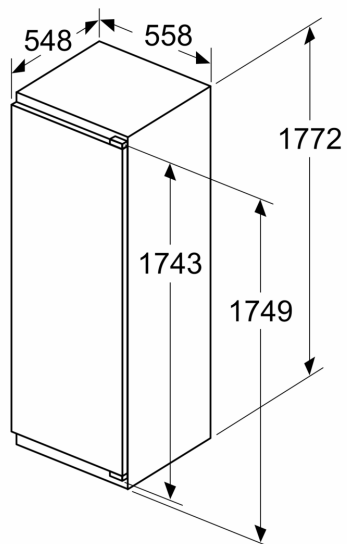

Maße

- Gerätemaße (H x B x T): 177.2 cm x 54.1 cm x 54.8 cm
- Nischenmaße (H x B x T): 177.5 cm x 56.0 cm x 55.0 cm

Technische Informationen

- Integrierter Kühlschrank
- easy Installation
- Schleppscharnier,
- 220 - 240 V
- Klimaklasse: SN-ST
- Länge des Anschlusskabel: 230 cm

N 30, EINBAU-KÜHLSCHRANK MIT GEFRIERFACH,
177,5 X 56 CM, SCHLEPPSCHARNIER
K12821SE0

Maßzeichnungen

Maße in mm

Maße in mm

Maße in mm

Maßzeichnungen

 Maße in mm
Empfehlung Spaltmaße für Flachscharnier

F	R	X
16-19	0-3	2,5
20	0-1	3
	2-3	2,5
21	0-1	3
	2-3	2,5
22	0	4
	1	3,5
	2-3	3

Die in der Tabelle empfohlenen Spaltmaße sind einzuhalten, um eine kollisionsfreie Öffnung der Gerätetüre zu gewährleisten und Beschädigungen am Küchenmöbel zu vermeiden.