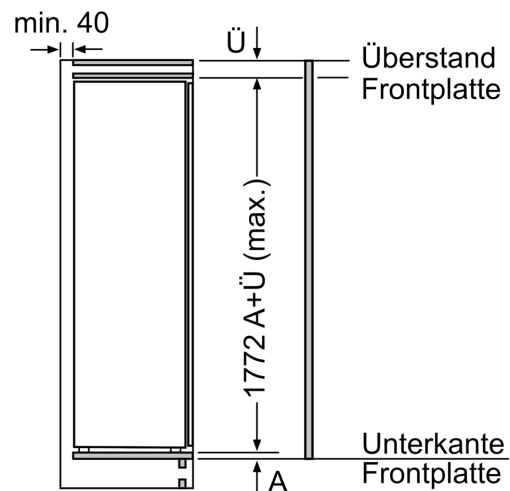

Maße

- Gerätemaße (H x B x T): 177.2 cm x 54.1 cm x 54.8 cm
- Nischenmaße (H x B x T): 177.5 cm x 56.0 cm x 55.0 cm

Technische Informationen

- Integrierter Kühlschrank
- easy Installation
- Schleppscharnier,
- 220 - 240 V
- Klimaklasse: SN-ST
- Länge des Anschlusskabel: 230 cm

N 30, EINBAU-KÜHLSCHRANK MIT GEFRIERFACH,
177,5 X 56 CM, SCHLEPPSCHARNIER
K12821SE0

Maßzeichnungen

Maße in mm

Maße in mm

Maße in mm

Maßzeichnungen

 Maße in mm
Empfehlung Spaltmaße für Flachscharnier

F	R	X
16-19	0-3	2,5
20	0-1	3
	2-3	2,5
21	0-1	3
	2-3	2,5
22	0	4
	1	3,5
	2-3	3

Die in der Tabelle empfohlenen Spaltmaße sind einzuhalten, um eine kollisionsfreie Öffnung der Gerätetüre zu gewährleisten und Beschädigungen am Küchenmöbel zu vermeiden.