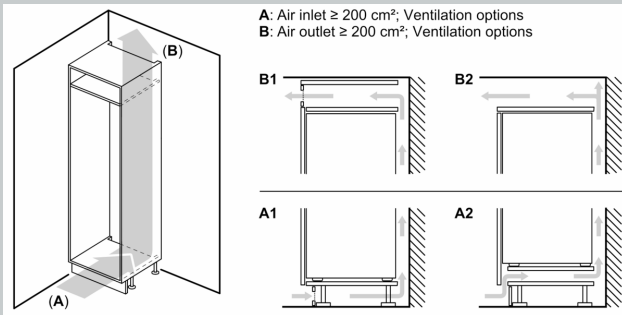

Maße

- Gerätemaße (H x B x T): 177.2 cm x 54.1 cm x 54.8 cm
- Nischenmaße (H x B x T): 177.5 cm x 56.0 cm x 55.0 cm

Technische Informationen

- Integrierter Kühlschrank
- easy Installation
- Schleppscharnier,
- 220 - 240 V
- Klimaklasse: SN-ST
- Länge des Anschlusskabel: 230 cm

Zubehör

- 3 x Eierablage, 1 x Eiswürfelschale

Länderspezifische Optionen

- Auf Basis der Ergebnisse der Normprüfung über 24 Std. Tatsächlicher Verbrauch abhängig von Nutzung/Standort des Geräts.

Umwelt und Sicherheit

N 30, EINBAU-KÜHLSCHRANK MIT GEFRIERFACH,
177,5 X 56 CM, SCHLEPPSCHARNIER
K12821SE0

Maßzeichnungen

Maße in mm

Maße in mm

Maße in mm

Maßzeichnungen

 Maße in mm
Empfehlung Spaltmaße für Flachscharnier

F	R	X
16-19	0-3	2,5
20	0-1	3
	2-3	2,5
21	0-1	3
	2-3	2,5
22	0	4
	1	3,5
	2-3	3

Die in der Tabelle empfohlenen Spaltmaße sind einzuhalten, um eine kollisionsfreie Öffnung der Gerätetüre zu gewährleisten und Beschädigungen am Küchenmöbel zu vermeiden.