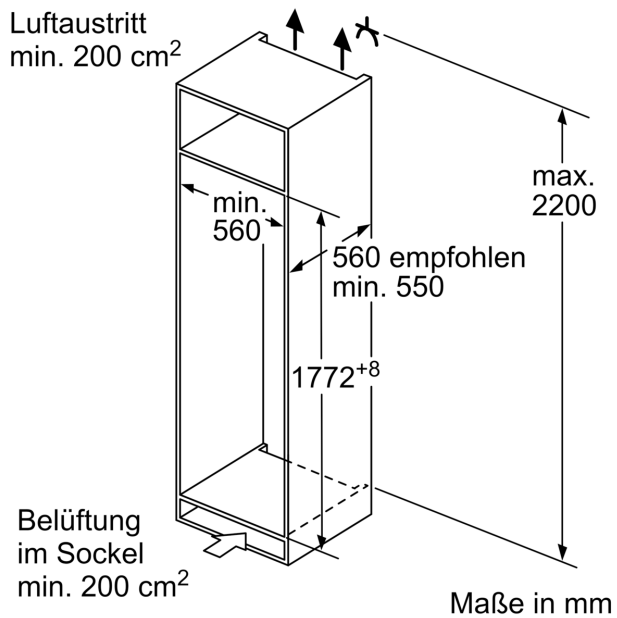

Maße

- Gerätemaße (H x B x T): 177.2 cm x 54.1 cm x 54.8 cm
- Nischenmaße (H x B x T): 177.5 cm x 56.0 cm x 55.0 cm

Technische Informationen

- Integrierter Kühlschrank
- easy Installation
- Schleppscharnier,
- 220 - 240 V
- Klimaklasse: SN-ST
- Länge des Anschlusskabel: 230 cm

N 30, EINBAU-KÜHLSCHRANK MIT GEFRIERFACH,
177,5 X 56 CM, SCHLEPPSCHARNIER
K12821SE0

Maßzeichnungen

Maße in mm

Maße in mm

Maße in mm

Maßzeichnungen

 Maße in mm
Empfehlung Spaltmaße für Flachscharnier

F	R	X
16-19	0-3	2,5
20	0-1	3
	2-3	2,5
21	0-1	3
	2-3	2,5
22	0	4
	1	3,5
	2-3	3

Die in der Tabelle empfohlenen Spaltmaße sind einzuhalten, um eine kollisionsfreie Öffnung der Gerätetüre zu gewährleisten und Beschädigungen am Küchenmöbel zu vermeiden.