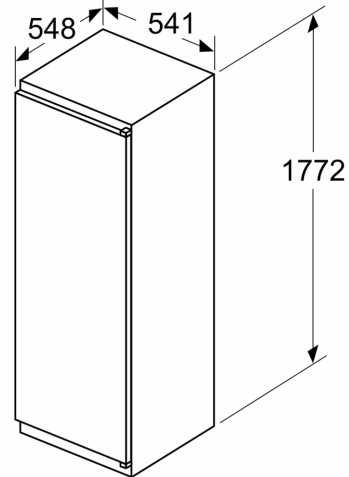

Maße

- Gerätemaße (H x B x T): 177.2 cm x 54.1 cm x 54.8 cm
- Nischenmaße (H x B x T): 177.5 cm x 56.0 cm x 55.0 cm

Technische Informationen

- Integrierter Kühlschrank
- easy Installation
- Schleppscharnier,
- 220 - 240 V
- Klimaklasse: SN-ST
- Länge des Anschlusskabel: 230 cm

N 30, EINBAU-KÜHLSCHRANK MIT GEFRIERFACH,
177,5 X 56 CM, SCHLEPPSCHARNIER
K12821SE0

Maßzeichnungen

Maße in mm

Maße in mm

Maße in mm

Maßzeichnungen

 Maße in mm
Empfehlung Spaltmaße für Flachscharnier

F	R	X
16-19	0-3	2,5
20	0-1	3
	2-3	2,5
21	0-1	3
	2-3	2,5
22	0	4
	1	3,5
	2-3	3