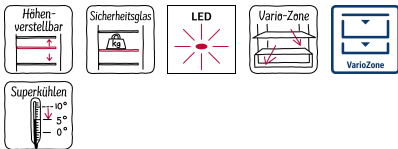

N 30, EINBAU-KÜHLSCHRANK MIT GEFRIERFACH,
177,5 X 56 CM, SCHLEPPSCHARNIER
KI2821SE0

Der Einbaukühlschrank mit geräumigem **** Gefrierfach mit Fresh Safe-Schublade für Obst und Gemüse und vielen flexiblen Ablagemöglichkeiten.

Ausstattung

Technische Daten

Energieeffizienzklasse :	E
Durchschnittlicher Energieverbrauch in Kilowattstunden pro Jahr (kWh/a) :	177 kWh/Jahr
Summe der Volumina der Tiefkühlfächer :	34 l
Summe der Volumina der Kaltlagerfächer :	246 l
Luftschallemissionen :	35 dB(A) re 1 pW
Luftschallemissionsklasse :	B
Bauform :	Einbau
Dekorrahmen/ -platte :	Nicht enthalten
Höhe :	1772 mm
Breite :	541 mm
Gerätetiefe :	548 mm
Min. Nischenmaße für Installation (H x B x T) :	1775.0 x 560 x 550 mm
Nettogewicht :	59.0 kg
Absicherung :	10 A
Türanschlag :	Rechts wechselbar
Spannung :	220-240 V
Frequenz :	50 Hz
Länge Anschlusskabel :	230.0 cm
Anzahl Verdichter :	1
Anzahl unabhängiger Kühlkreisläufe :	1
Innenlüfter :	Ja
Scharniere wechselbar :	Ja
Anzahl verstellbarer Ablagen-Kühlteil (Stck) :	4
Flaschenregale :	Nein
EAN-Nummer :	4242004271987
Marke :	Neff
Internationale Bestellbezeichnung :	KI2821SE0
Produktkategorie :	Kühlschrank
Frostfree System :	Nein
Gerätetyp :	Einbau / Vollintegrierbar
Mitgeliefertes Zubehör :	3 x Eierablage, 1 x Eiswürfelschale

Maße

- Gerätemaße (H x B x T): 177.2 cm x 54.1 cm x 54.8 cm
- Nischenmaße (H x B x T): 177.5 cm x 56.0 cm x 55.0 cm

Technische Informationen

- Integrierter Kühlschrank
- easy Installation
- Schleppscharnier,
- 220 - 240 V
- Klimaklasse: SN-ST
- Länge des Anschlusskabel: 230 cm

Die in der Tabelle empfohlenen Spaltmaße sind einzuhalten, um eine kollisionsfreie Öffnung der Gerätetüre zu gewährleisten und Beschädigungen am Küchenmöbel zu vermeiden.