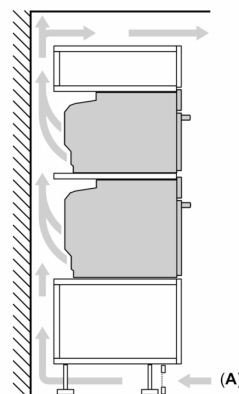

Technische Info:

- Länge des Anschlusskabels: 120 cm
- Nennspannung: 220 - 240 V
- Gesamtanschlusswert Elektro: 3.6 kW

Maße

- Gerätemaße (HxBxT): 595 x 594 x 548mm
- Nischenmaße (HxBxT): 595 mm x 560 mm x 550 mm
- „Maße und Einbauhinweise zu diesem Gerät gemäß technischer Zeichnung beachten“

**iQ700, Einbau-Backofen mit
Mikrowellenfunktion, 60 x 60 cm,
Schwarz, Edelstahl
HM778GMB1**

Maßzeichnungen

**Einbau von zwei Geräten übereinander
Luftaustausch**

A: Lufteintritt $\geq 200 \text{ cm}^2$

Wird das Gerät unter einem Kochfeld eingebaut, muss folgende Arbeitsplattenstärke (ggf. inkl. Unterkonstruktion) beachtet werden.