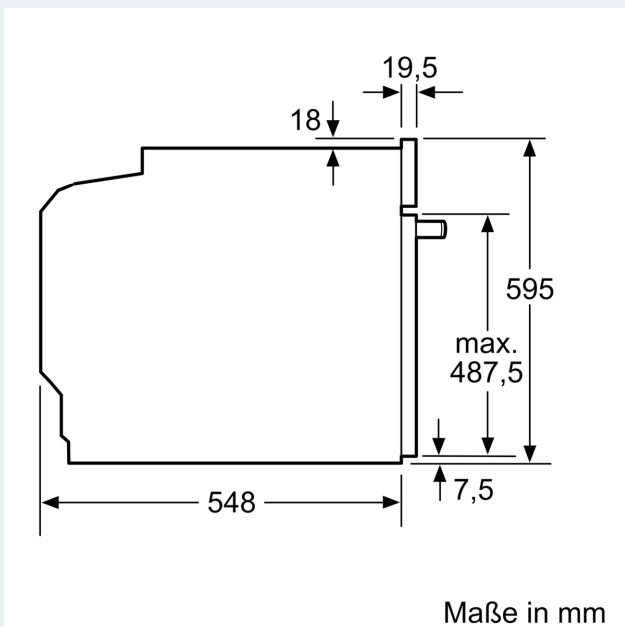

Technische Info:

- Länge des Anschlusskabels: 120 cm
- Nennspannung: 220 - 240 V
- Gesamtanschlusswert Elektro: 3.6 kW

Maße

- Gerätemaße (HxBxT): 595 x 594 x 548mm
- Nischenmaße (HxBxT): 595 mm x 560 mm x 550 mm
- „Maße und Einbauhinweise zu diesem Gerät gemäß technischer Zeichnung beachten“

**iQ700, Einbau-Backofen mit
Mikrowellenfunktion, 60 x 60 cm,
Schwarz, Edelstahl
HM778GMB1**

Maßzeichnungen

**Einbau von zwei Geräten übereinander
Luftaustausch**

A: Lufteintritt $\geq 200 \text{ cm}^2$

Wird das Gerät unter einem Kochfeld eingebaut, muss folgende Arbeitsplattenstärke (ggf. inkl. Unterkonstruktion) beachtet werden.

Kochfeld-Typ	min. Arbeitsplattenstärke	
	aufgesetzt	flächenbündig
Induktionskochfeld	37 mm	38 mm
Vollflächen-Induktionskochfeld	47 mm	48 mm
Gaskochfeld	30 mm	38 mm
Elektrokochfeld	27 mm	30 mm

Maßzeichnungen