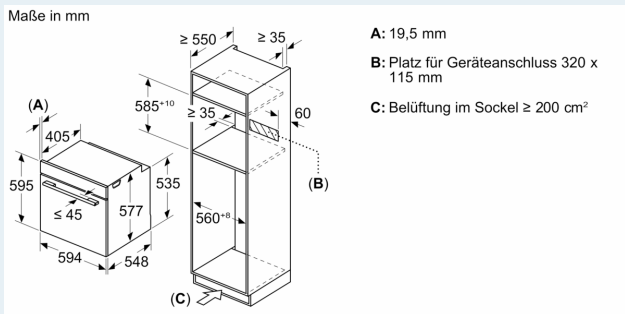

Technische Info:

- Länge des Anschlusskabels: 120 cm
- Nennspannung: 220 - 240 V
- Gesamtanschlusswert Elektro: 3.6 kW

Maße

- Gerätemaße (HxBxT): 595 x 594 x 548mm
- Nischenmaße (HxBxT): 595 mm x 560 mm x 550 mm
- „Maße und Einbauhinweise zu diesem Gerät gemäß technischer Zeichnung beachten“

**iQ700, Einbau-Backofen mit
Mikrowellenfunktion, 60 x 60 cm,
Schwarz, Edelstahl
HM778GMB1**

Maßzeichnungen

**Einbau von zwei Geräten übereinander
Luftaustausch**

A: Lufteintritt $\geq 200 \text{ cm}^2$

Wird das Gerät unter einem Kochfeld eingebaut, muss folgende Arbeitsplattenstärke (ggf. inkl. Unterkonstruktion) beachtet werden.