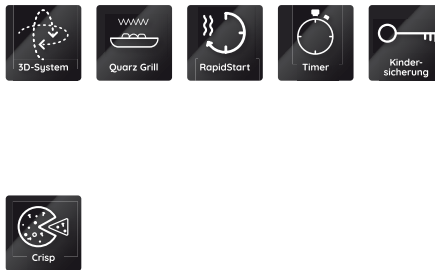

## TOP 4

- Crisp-Funktion – knusprige Gerichte in Rekordzeit
- 4 Leistungsstufen
- Auftaufunktion
- Kombination Grill und Mikrowelle

SCHWARZ

EMNK5 2438 ES  
EAN 40 11577 61904 1

## AUSSTATTUNG

- 3D-System – für gleichmäßige Ergebnisse
- Elektronischer Timer, Text und Symbole weiß
- 4 Leistungsstufen
- Elektronische Zeitschaltuhr von 0 – 90 Min.
- 22 l Garraum, lackiert
- 24-Stunden LED-Tageszeitanzeige
- Glasdrehsteller 25 cm Ø
- Kurzzeitwecker
- Kindersicherung

## BETRIEBSARTEN

- **Crisp-Funktion** – knusprige Gerichte in Rekordzeit
- Mikrowelle 750 Watt
- Quarz-Grill 700 Watt
- Kombination Grill und Mikrowelle
- Auftaufunktion
- Schnellstart-Funktion (Rapid-Start)