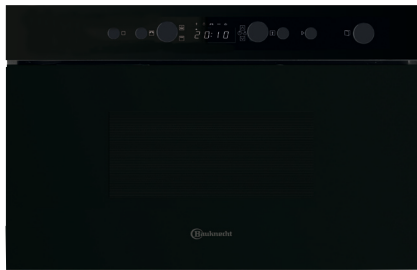

# EMNK5 2438 ES

Grill-Mikrowelle (Nische 36)

**Bauknecht**

Für mich und mein Zuhause

## TOP 4

- Crisp-Funktion – knusprige Gerichte in Rekordzeit
- 4 Leistungsstufen
- Auftaufunktion
- Kombination Grill und Mikrowelle

SCHWARZ

EMNK5 2438 ES  
EAN 40 11577 61904 1

## AUSSTATTUNG

- 3D-System – für gleichmäßige Ergebnisse
- Elektronischer Timer, Text und Symbole weiß
- 4 Leistungsstufen
- Elektronische Zeitschaltuhr von 0 – 90 Min.
- 22 l Garraum, lackiert
- 24-Stunden LED-Tageszeitanzeige
- Glasdrehsteller 25 cm Ø
- Kurzzeitwecker
- Kindersicherung