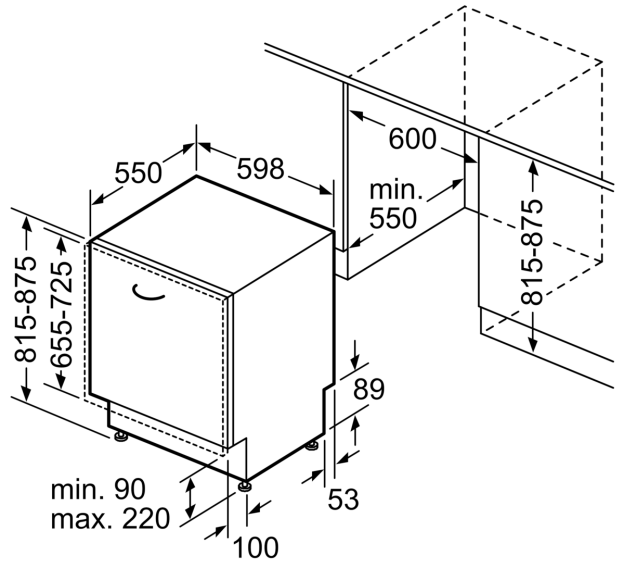

Technische Daten

Energieeffizienzklasse: D
Energieverbrauch des eco-Programms pro 100 Betriebszyklen: 84 kWh
Anzahl Maßgedecke: 13
Wasserverbrauch: 9.0 l
Programmdauer: 4:30 h
Geräuschwert: 42 dB(A) re 1 pW
Geräusch-Effizienzklasse: B
Bauform: Einbau
Höhe der Arbeitsplatte: 0 mm
Abmessungen des Gerätes: 815 x 598 x 550 mm
Min. Nischenmaße für Installation (H x B x T): 815-875 x 600 x 550 mm
Tiefe bei geöffneter Tür (90°): 1150 mm
Höhenverstellbare Füße: Ja - alle von vorne
Höhenverstellung max.: 60 mm
Verstellbarer Sockel: Horizontal und Vertikal
Nettogewicht: 34.1 kg
Bruttogewicht: 36.0 kg
Anschlusswert: 2400 W
Absicherung: 10 A
Spannung: 220-240 V
Frequenz: 50; 60 Hz
Länge Anschlusskabel: 175.0 cm
Steckerart: Schuko-/Gardy mit Erdung
Länge Zulaufschlauch: 165 cm
Länge Ablaufschlauch: 190 cm
EAN-Nummer: 4242005443291
Gerätetyp: Vollintegrierbar

Technische Informationen und Zubehör

- AquaStop: eine Bosch Garantie bei Wasserschäden – ein

- Geräteleben lang*
- Glasschutz-Technik
- Salzeinfüllhilfe (Trichter)
- Inkl. Dampfschutz-Blech

Maße

- Gerätemaße (H x B x T): 81.5 cm x 59.8 cm x 55.0 cm

* Garantiebedingungen finden Sie unter <https://www.bosch-home.com/de/>

**Serie 4, Vollintegrierter
Geschirrspüler, 60 cm
SMV4HBX19E**

Maße in mm

⚡ Steckdose
() Werte mit Verlängerungssatz

Maße in mm