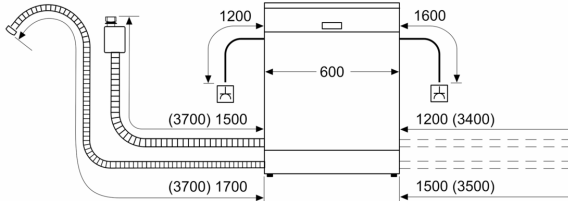

Technische Daten

Energieeffizienzklasse: D
Energieverbrauch des eco-Programms pro 100 Betriebszyklen: 84 kWh
Anzahl Maßgedecke: 13
Wasserverbrauch: 9.0 l
Programmdauer: 4:30 h
Geräuschwert: 42 dB(A) re 1 pW
Geräusch-Effizienzklasse: B
Bauform: Einbau
Höhe der Arbeitsplatte: 0 mm
Abmessungen des Gerätes: 815 x 598 x 550 mm
Min. Nischenmaße für Installation (H x B x T): 815-875 x 600 x 550 mm
Tiefe bei geöffneter Tür (90°): 1150 mm
Höhenverstellbare Füße: Ja - alle von vorne
Höhenverstellung max.: 60 mm
Verstellbarer Sockel: Horizontal und Vertikal
Nettogewicht: 34.1 kg
Bruttogewicht: 36.0 kg
Anschlusswert: 2400 W
Absicherung: 10 A
Spannung: 220-240 V
Frequenz: 50; 60 Hz
Länge Anschlusskabel: 175.0 cm
Steckerart: Schuko-/Gardy mit Erdung
Länge Zulaufschlauch: 165 cm
Länge Ablaufschlauch: 190 cm
EAN-Nummer: 4242005443291
Gerätetyp: Vollintegrierbar

Technische Informationen und Zubehör

- AquaStop: eine Bosch Garantie bei Wasserschäden – ein

- Geräteleben lang*
- Glasschutz-Technik
- Salzeinfüllhilfe (Trichter)
- Inkl. Dampfschutz-Blech

Maße

- Gerätemaße (H x B x T): 81.5 cm x 59.8 cm x 55.0 cm

* Garantiebedingungen finden Sie unter <https://www.bosch-home.com/de/>

**Serie 4, Vollintegrierter
Geschirrspüler, 60 cm
SMV4HBX19E**

Maße in mm

⚡ Steckdose
() Werte mit Verlängerungssatz

Maße in mm