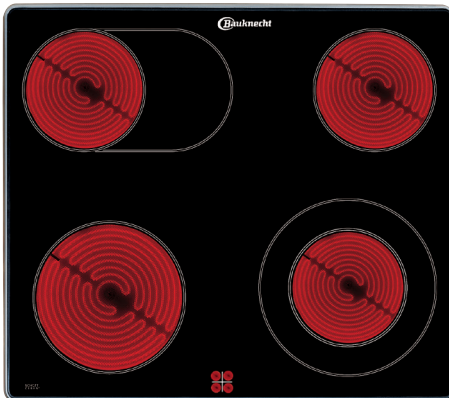

CHR 3462 IN

Glaskeramik-Kochfeld

Bauknecht

Für mich und mein Zuhause

60
cm

Kochfeld
herdgesteuert

Zweikreis-
Kochzone

TOP 4

- Schmäler Edelstahl-Rahmen
- 4-fach Restwärmeanzeige
- 4 SprintStar Kochzonen, davon 1 Bräter-ZweikreisKochzone, 1 DUO-ZweikreisKochzone
- Sehr guter Ankochwirkungsgrad bei den SprintStar-Kochzonen

EDELSTAHL-RAHMEN

CHR 3462 IN

EAN 40 11577 58808 8

DESIGN

- Schmäler Edelstahl-Rahmen

KOCHZONEN

- 4 SprintStar Kochzonen, davon 1 Bräter-ZweikreisKochzone, 1 DUO-ZweikreisKochzone
- **Vorne links:** 18 cm Ø, 1700 Watt
- **Vorne rechts:** 12/21 cm Ø, 750/2100 Watt
- **Hinten links:** 14,5/25 cm Ø, 1000/1800 Watt
- **Hinten rechts:** 14,5 cm Ø, 1200 Watt

AUSSTATTUNG

- Energiegeregelt
- 4-fach Restwärmeanzeige
- Sehr guter Ankochwirkungsgrad bei den SprintStar-Kochzonen

TECHNISCHE DATEN

- Gesamt-Anschlusswert: 7,0 kW
- Einbauhöhe: 40 mm
- Ausschnittmaße (BxT): 560x490 mm
- **Kombinierbar mit HIR4 EP8V PT, HIR4 EP8V2 PT, HIS3 EP8V2 IN, HIS5 EP8VS3 ES, HVK3 NN8F IN, HVP2 KH5V IN, HVP2 NN5F IN, HVR2 KH5V2 IN, HVS3 TH8V2 IN, HVS5 TH8VS3 ES, HIS EP8VS2 ES**