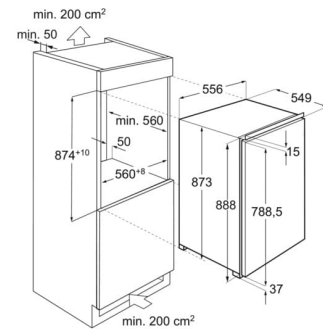

IK1345S / IK1555C / IG0946S
Möbelfront auf Gerätetür verschraubt*