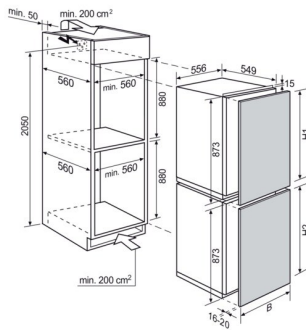

Technische Daten

Einbauhöhe (mm)	880
Steuerung	Touch electronic control
Energieeffizienzklasse	E
Jährlicher Energieverbrauch in kWh	177
Gesamtnutzinhalt ****-Tiefkühlfächer (Liter)	98
Luftschallemissionsklasse	B
Luftschallemission in dB(A) re 1 pW	34
Gefriervermögen (kg/24Std.)	4.5
Lagerzeit bei Störung (Std.)	13.5
Klimaklasse	SN-N-ST-T
Installation	Einbau/integrierbar - Festtür-Technik
Farbe	Weiß
Abtautechnik im Gefriereteil	manuell
PNC	933 033 619
EAN-Nummer	7333394027036
Gerätemaße HxBxT (mm)	873x556x549
Einbaumaße HxBxT (mm)	880x560x550
Anschlusswert (Watt)	120
Volt	230-240
Kabellänge (m)	2,4
Bruttogewicht (kg)	35.5
Nettogewicht (kg)	34
UVP	1259.00

Kombination: IK1555C / IG0946S
Möbelfronten auf Gerätetüren verschraubt