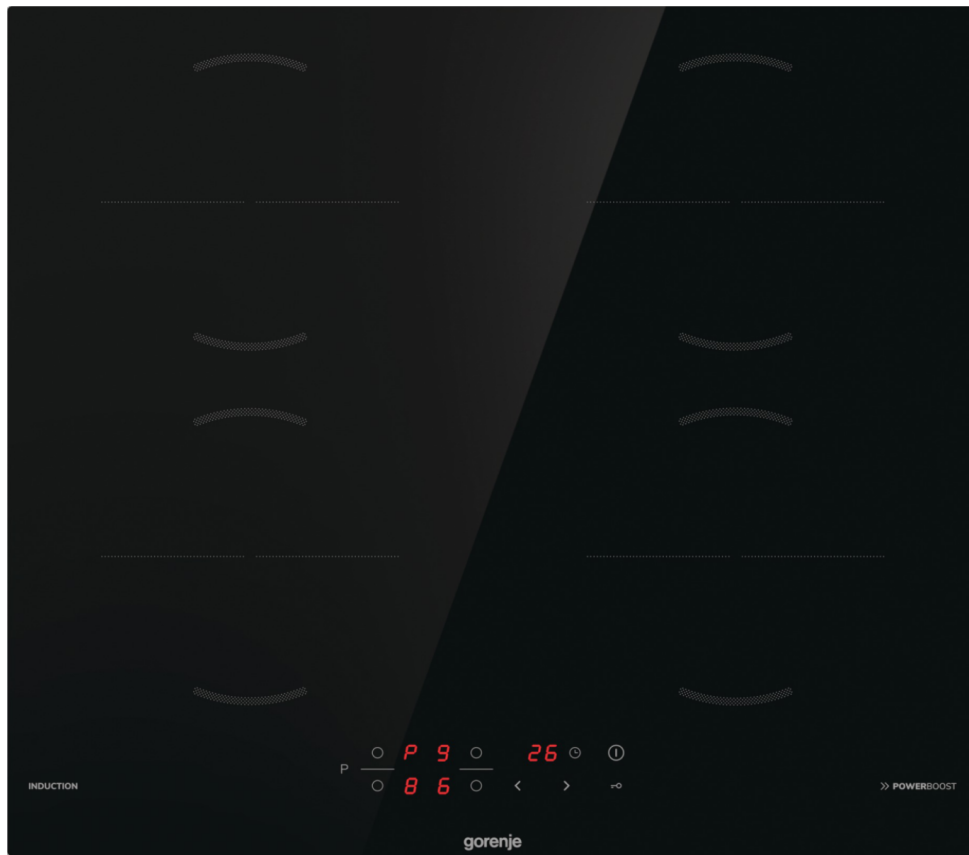

GI6401BSCE

gorenje *LifeSimplified*

Induktionskochfeld, 60 cm

PowerBoost

Induktions-
Kochfelder

ChildLock

Basisinformationen

Geräteart:	Induktionskochfeld	Farbe:	Schwarz
Kochfeld-Typ:	Induktion	Kochfeldrahmen:	Seitlich geschliffen

Steuerung

Art der Steuerung:	TouchControl-Sensorbedienung	Timerfunktion:	Ja
--------------------	-------------------------------------	----------------	-----------

Kochfläche

Anzahl der Kochzonen:	4	Kochzone vorne links:	Induktionsheizung
Ø links vorne (mm):	180	Kochzone vorne links Leistung:	1200 W
2. Kochzone vorne links Leistung:	1500 W	Kochzone vorne rechts:	Induktionsheizung
Ø rechts vorne (mm):	180	Kochzone vorne rechts Leistung:	1200 W
2. Kochzone vorne rechts Leistung:	1500 W	Kochzone hinten links:	Induktionsheizung
Ø links hinten (mm):	180	Kochzone hinten links Leistung:	1500 W
2. Kochzone hinten links Leistung:	2000 W	Kochzone hinten rechts:	Induktionsheizung
Ø rechts hinten (mm):	180	Kochzone hinten rechts Leistung:	1500 W
2. Kochzone hinten rechts Leistung:	2000 W		