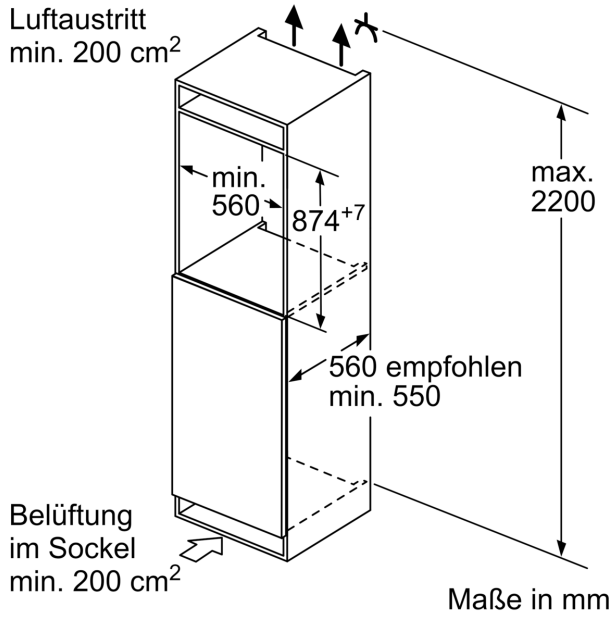

#### Maße

- Gerätemaße ( H x B x T): 87.4 cm x 55.8 cm x 54.8 cm
- Nischenmaße (H x B x T): 88.0 cm x 56.0 cm x 55.0 cm

### Maßzeichnungen

A	B	C	D
1500-1750	22	22	
720-1400	19	19	B+5 / C+5
A1	15	19	
A2	15	19	

### Maße in mm

### Maße in mm

Maßzeichnungen

Maße in mm  
Empfehlung Spaltmaße für Flachscharnier

F	R	X
16-19	0-3	2,5
20	0-1	3
	2-3	2,5
21	0-1	3
	2-3	2,5
22	0	4
	1	3,5
	2-3	3

Die in der Tabelle empfohlenen Spaltmaße sind einzuhalten, um eine kollisionsfreie Öffnung der Gerätetüre zu gewährleisten und Beschädigungen am Küchenmöbel zu vermeiden.