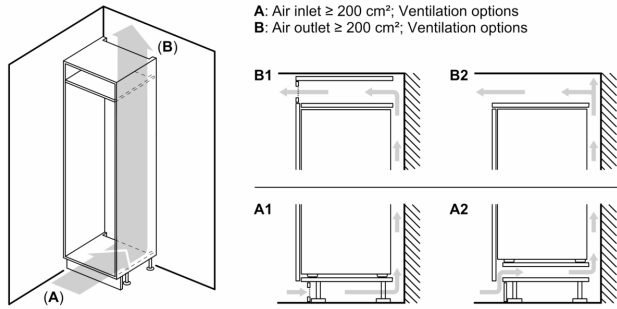

iQ500, Einbau-Kühlschrank mit Gefrierfach, 88 x 56 cm, Flachscharnier mit Softeinzug KI22LEDD1

Maßzeichnungen