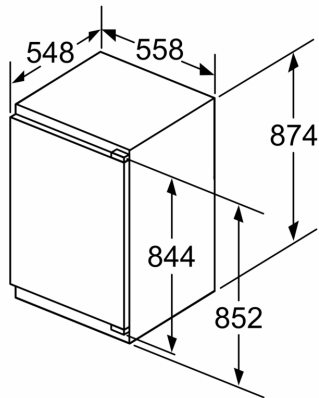

iQ500, Einbau-Kühlschrank mit Gefrierfach, 88 x 56 cm, Flachscharnier mit Softeinzug KI22LEDD1

Maßzeichnungen

A	B	C	D
1500-1750	22	22	
720-1400	19	19	B+5 / C+5
A1	15	19	
A2	15	19	

Maße in mm

Maße in mm