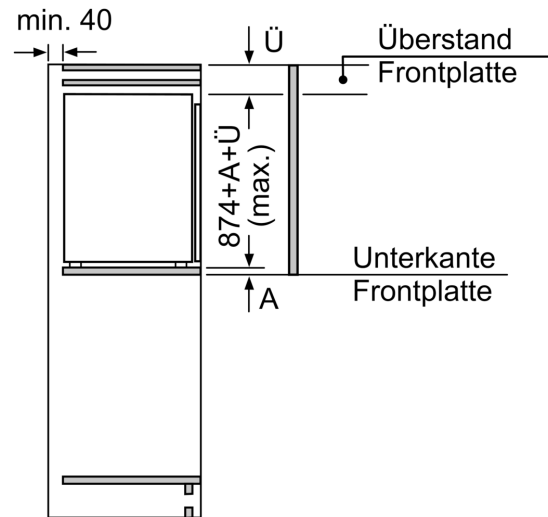

iQ500, Einbau-Kühlschrank mit Gefrierfach, 88 x 56 cm, Flachscharnier mit Softeinzug KI22LEDD1

Maßzeichnungen

A	B	C	D
1500-1750	22	22	
720-1400	19	19	B+5 / C+5
A1	15	19	
A2	15	19	

Maße in mm

Maße in mm