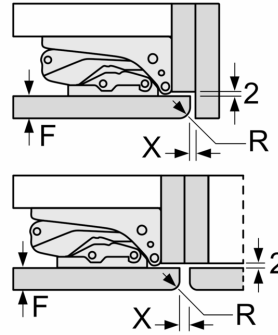

### Maßzeichnungen

A	B	C	D
1500-1750	22	22	
720-1400	19	19	B+5 / C+5
A1	15	19	
A2	15	19	

### Maße in mm

### Maße in mm

Maßzeichnungen

Maße in mm  
Empfehlung Spaltmaße für Flachscharnier

F	R	X
16-19	0-3	2,5
20	0-1	3
	2-3	2,5
21	0-1	3
	2-3	2,5
22	0	4
	1	3,5
	2-3	3

Die in der Tabelle empfohlenen Spaltmaße sind einzuhalten, um eine kollisionsfreie Öffnung der Gerätetüre zu gewährleisten und Beschädigungen am Küchenmöbel zu vermeiden.