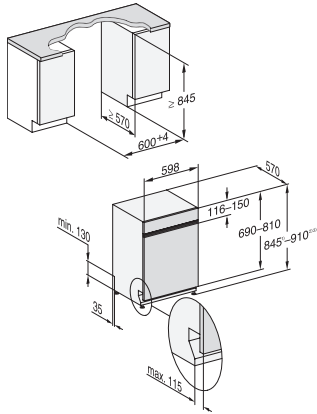

G 7137 SCi XXL AD 125 Edition
 Integrierter Geschirrspüler XXL
 B | 43 dB | Besteckschublade | ExtraComfort Körbe | AutoDos | Miele@home

EAN: 4002516714170 / Materialnummer: 12374660 / Alte Materialnummer: 21713757D

Gesamtanschlusswert in kW	2,00
Spannung in V	230
Absicherung in A	10
Phasenanzahl	1
Elektrische Frequenz Standard	50
Länge Wasserzulaufschlauch in m	1,50
Länge Wasserablaufschlauch in m	1,50
Länge der elektrischen Zuleitung in m	1,70
Min. Frontplattengewicht in kg	3,0
Max. Frontplattengewicht in kg	11,0
[über Kundendienst nachrüstbar auf min.]	6,0
[über Kundendienst nachrüstbar auf max.]	15,0
Mitgeliefertes Zubehör	
1 x PowerDisk	•
Gutschein für 4 x PowerDisk	•
Verfügbare Displaysprachen	
Verfügbare Displaysprachen durch MultiLingua	deutsch, english, français, italiano, nederlands, português, español, türkçe

G 7137 SCi XXL AD 125 Edition

Integrierter Geschirrspüler XXL

B | 43 dB | Besteckschublade | ExtraComfort Körbe | AutoDos | Miele@home

G7000 XXL, integrierbare G, 60cm (Skizze)

1) Sockelhöhe 35-155 mm, , 2) Sockelhöhe 100-220 mm, , 3) Gerätehöhe max. 970 mm mit Umbausatz Sockelhöhe-1 (Mat.-Nr. 6.394.761),