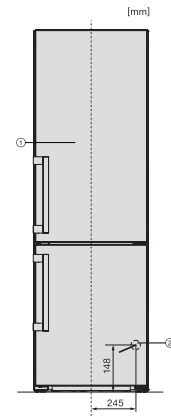

KFN4797DD, KFN4795AD, KFN4795DD, KFN4795CD, KFN4795BD, KFN4797CD, Installation (*Fußnote) (Skizze)

*1. Ansicht von Vorne, 2. Netzanschlussleitung, L = 2000 mm