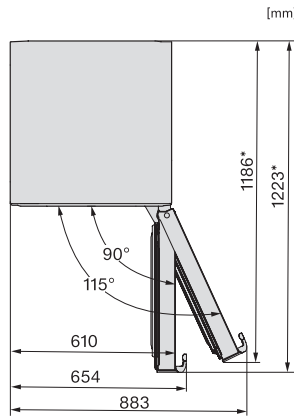

Sicherheit	
Verriegelungsfunktion	•
Akustischer Türalarm	•
Akustischer Temperaturalarm Gefrierteil	•
Akustischer Temperaturalarm	•
Optischer Türalarm	•
Optischer Temperaturalarm	•
Netzausfallanzeige Gefrierteil	•
Technische Daten	
Gerätebreite in mm	597
Gerätehöhe in mm	2015
Gerätetiefe in mm	675
Gewicht in kg	76,8
Klimaklasse	SN-T
Kühlzone in l	258
davon PerfectFresh-Zone in l	99
4-Sterne-Gefrierzone in l	103
Gesamtnutzinhalt in l	360
Lagerzeit bei Störung in h	20
Gefriervermögen in kg/24h	10,00
Luftschallemissionsklasse (A-D)	B
Luftschallemissionen in dB(A) re1pW	34
Stromaufnahme in Milliampere (mA)	1400
Spannung in V	220-240
Absicherung in A	10
Phasenanzahl	1
Frequenz in Hz	50-60
Länge der elektrischen Zuleitung in m	2,0
Leuchtmittel tauschen	Kundendienst
Mitgeliefertes Zubehör	
Eierablage	•
Eiswürfelschale	•
Gutschein für einen ActiveAirClean Filter	•

*Damit der deklarierte Energieverbrauch erzielt wird, sind die dem Gerät beigefügten Abstandshalter zu verwenden. Hierdurch vergrößert sich die Gerätetiefe um ca. 15 mm. Das Gerät ist ohne Verwendung der Abstandshalter voll funktionsfähig, hat aber einen geringfügig höheren Energieverbrauch.