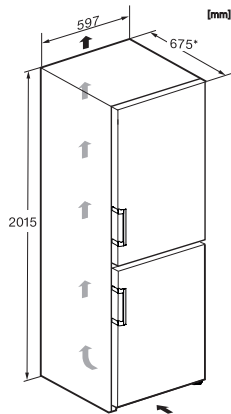

KFN 4799 AD 125 Gala Ed
Stand-Kühl-Gefrierkombination
mit PerfectFresh Pro und NoFrost für längere Frische und einem Plus an Komfort.

KFN4797DD, KFN4797CD, KFN4799DDE, KFN4795DD, KFN4795AD, KFN4795CD, KFN4795BD, Aufstellskizze (*Fußnote) (Skizze)

*Damit der deklarierte Energieverbrauch erzielt wird, sind die dem Gerät beigefügten Abstandshalter zu verwenden. Hierdurch vergrößert sich die Gerätetiefe um ca. 15 mm. Das Gerät ist ohne Verwendung der Abstandshalter voll funktionsfähig, hat aber einen geringfügig höheren Energieverbrauch.