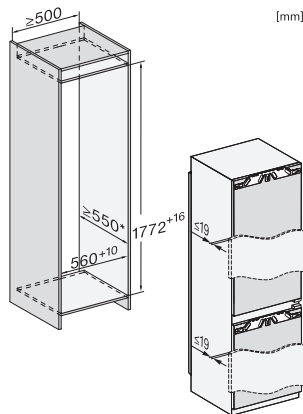

KFN7734C, KFN7734F, KFN7734D, KFN7764D,
KFN7785D, KFN7744E, KFN7774D, Einbau (Fußnote*)
(Skizze)

*Der deklarierte Energieverbrauch wurde mit einer Nischentiefe von 560 mm ermittelt. Das Kältegerät ist bei einer Nischentiefe von 550 mm voll funktionsfähig, hat aber einen geringfügig höheren Energieverbrauch.