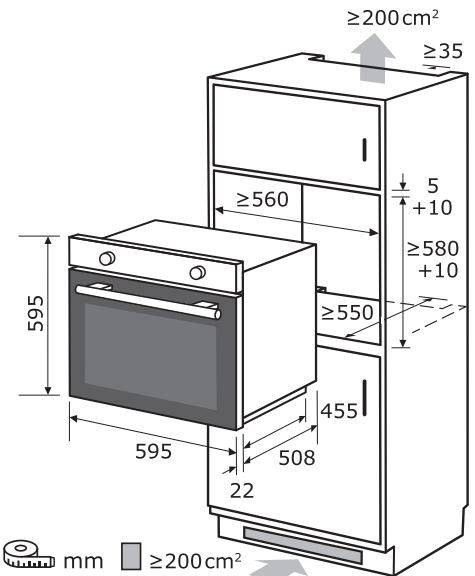

mm $\geq 200 \text{ cm}^2$

Energie

Heißluft

Timer

Seitengitter

Warenmarke

Matchcode

Produktgruppe

Hauptfarbe

EAN Code

Artikelnummer

Exquisit

EBE257-H-020 schwarz

Einbaubackofen

Schwarz

4016572416480

815157105

Programme und Funktionen

Anzahl Funktionen

9

Temperaturbereich

50 - 250 °C

Auftauverfahren

Ja

Unterhitze & Umluft

Ja

Ober & Unterhitze

Ja

Grill

Ja

Heißluft

Ja

Ober & Unterhitze & Umluft

Ja

Oberhitze + Grill + Umluft

Ja

Oberhitze + Grill

Ja

Pizzaprogramm

Ja

Leistung und Energie

Energieeffizienzklasse

A

Energieeffizienzindex

92,5

Netto-Volumen Ofen

59 l

Energieverbrauch konventionell

0,75 kWh/Zyklus

Energieverbrauch Heißluft

0,74 kWh/Zyklus

Gesamtleistung des Ofens

2250 W

Wärmequelle Garraum

Elektrisch

Anzahl Garräume

1

Elektrischer Anschluß

Spannung / Frequenz

220-240 V~ / 50 Hz

Leistungsaufnahme

2800 W

Länge Stromkabel

150 cm

Prüfzeichen

CE

Maße und Gewichte

Gerätemaß HxBxT

59,5 x 59,5 x 53,0 cm

Verpackungsmaß HxBxT

66,0 x 66,5 x 58,0 cm

Tiefe bei geöffneter Tür

965 mm

Gerätgewicht brutto/netto

31,3 / 28,2 kg

Zubehör und Ausstattung

Multifunktions-Ofen

Ja

Betriebsanzeige

Ja

Anzeige -Typ

LED

Timer

Digital

Art der Steuerung

Drehknöpfe

Kühlventilator

Ja

Verglaste Tür

2-fach

Sichtfenster

Ja

Innenbeleuchtung

Ja

Seitliche Schienen

Ja

Backblech

Ja

Grillrost

Ja