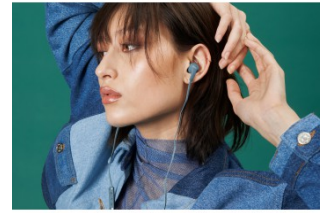

Fresh 'n Rebel In-Ear-Kopfhörer "Flow Tip", USB-C, Dive Blue

Headset, kabelgebunden

00226030

- In-Ear-Kopfhörer
- einzigartiges, kompaktes und leichtes Design
- dank integrierter Fernbedienung und Mikrofon können Anrufe problemlos angenommen oder die Musikwiedergabe pausiert werden

Gestaltung (Farbe, Design, Motiv, Serie)

Farbe	Blau
Farbton	Dive Blue

Physikalische Eigenschaften

Bauform	In-Ear
---------	--------