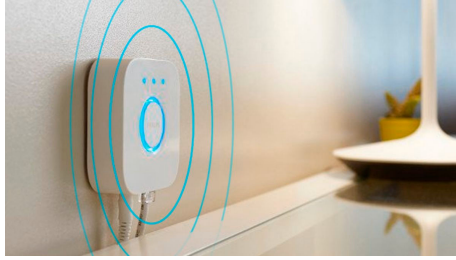

Die Hue Bridge

Die Hue Bridge ist ein essentieller Bestandteil jedes intelligenten Philips Hue-Beleuchtungssystems. Sie ist das „Gehirn“ der Bedienung und kommuniziert mit den intelligenten Leuchten und der Hue-App, um sicherzustellen, dass alles gut zusammenwirkt. Dazu ermöglicht sie intelligente Automatisierungsfunktionen wie die Planung von Routinen und Timern.

Daten

Lampenabmessungen

- Maße (BxHxT): 60×110

Nutzlebensdauer

- Anzahl der Schaltzyklen: 50.000
- Nennlebensdauer: 25.000

Umweltschutz

- Luftfeuchtigkeit für Betrieb: 5 % <H<95 % (nicht kondensierend)
- Betriebstemperatur: -10 °C bis 45 °C

Zusatzfunktion/Zubehör im Lieferumfang enthalten

- Dimmbar mit Hue App und Schalter: Ja

Garantie

- 2 Jahre: Ja

Lichteigenschaften

- Farbtemperatur: 2000-6500 K

Informationen zur Verpackung

- EAN: 8719514291492

Stromverbrauch

- Standby-Energieverbrauch: 0,5 W
- Energieeffizienz-Label (EEL): F

Service

- Garantie: 2 Jahr(e)

Technische Daten

- Lichtleistung von 4.000 K: 1.055
- Durchmesser: 60 mm
- Gewicht: 72
- Lichttechnologie: LED
- Fassung/Socket: E27
- IP-Code: IP20
- EPREL-Registrierungsnummer: 1522883

Hue Bridge

- Durchmesser: 88 mm
- Frequenzband: 2400-2483.5 MHz
- Höhe: 26 mm
- Max. Anzahl Lampen: 50
- Montageoptionen: Desktop, Wandleuchte
- Netzteil: 100 bis 240 V Wechselstrom, 50 bis 60 Hz
- Stromverbrauch: 250mA max