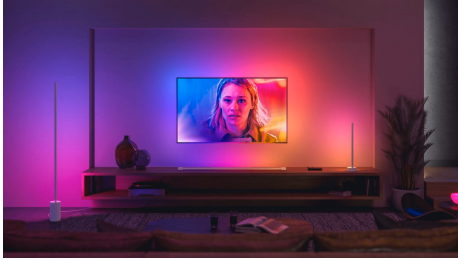

Unkompliziertes, smartes Lichtsystem

Bringe mit dem Philips Hue White & Color Ambiance E27 Starter-Set stimmungsvolle Farbe in jeden Raum. Verbinde die Lampen mit der enthaltenen Hue Bridge, um eine endlose Auswahl an Funktionen zu nutzen. Steuere Deine Lampen über die App, über Deine Stimme oder jedes andere smarte Zubehör.

Unterhaltung bei intelligenter, farbiger Beleuchtung

Mit den 16 Millionen Farben von Philips Hue gibt es keine Grenzen – Du kannst Dein Heim zum perfekten Partyort machen, eine Gutenachtgeschichte lebendig machen und vieles mehr. Mit den voreingestellten farbigen Lichtszenen kannst Du jeder Zeit für ein echtes Sommerfeeling sorgen oder mit eigenen Fotos ganz besondere Erinnerungen erneut erleben.

Steuerung der Leuchten von unterwegs aus

Mit der Hue App erhältst Du volle Kontrolle über Deine Lichter, selbst wenn Du nicht zuhause bist. Schalte Deine Lichter aus der Ferne aus und ein, indem Du nur die App benutzt, um sicherzustellen, dass Dein Zuhause immer so beleuchtet ist, wie Du es willst.

Synchronisiere Filme, Fernsehsendungen, Musik und Spiele mit smarten Lampen

Synchronisiere das Geschehen auf Deinem Bildschirm oder den Takt Deiner Musik mit Deinen smarten Lampen und bringe Dein Entertainment damit auf ein neues Level.* Wähle aus, wie Du Deine Lampen mit Deinen Filmen, Deiner Musik (auch mit unserer Spotify-Integration!), Deinen Fernsehsendungen oder Games synchronisieren möchtest und beobachte, wie Deine farbfähigen Lampen in Deinem Entertainment-Bereich reagieren. *Hue Bridge erforderlich