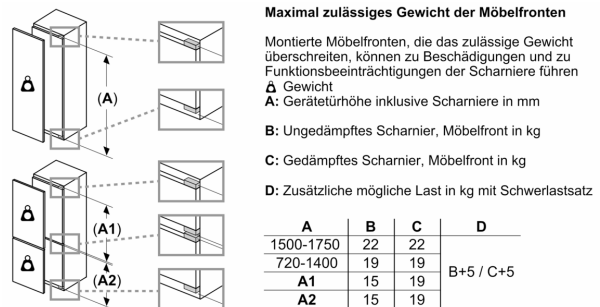

Frischhaltesystem

- MultiBox: transparente Schublade mit Wellenboden, ideal zur Lagerung von Obst und Gemüse

Maße

- Gerätemaße (H x B x T): 87.4 cm x 54.1 cm x 54.8 cm
- Nischenmaße (H x B x T): 88.0 cm x 56.0 cm x 55.0 cm

Technische Informationen

- Klimaklasse: SN-ST
- Länge des Anschlusskabel: 230 cm
- 220 - 240 V

Zubehör

- 1 x Butterdose, 3 x Eierablage

Länderspezifische Optionen

- Auf Basis der Ergebnisse der Normprüfung über 24 Std.
Tatsächlicher Verbrauch abhängig von Nutzung/Standort des Geräts.

Serie 4, Einbau-Kühlschrank, 88 x 56 cm, Flachscharnier KIR21EFE0

Maße in mm

Maße in mm
Empfehlung Spaltmaße für Flachscharnier

F	R	X
16-19	0-3	2,5
20	0-1	3
	2-3	2,5
21	0-1	3
	2-3	2,5
22	0	4
	1	3,5
	2-3	3