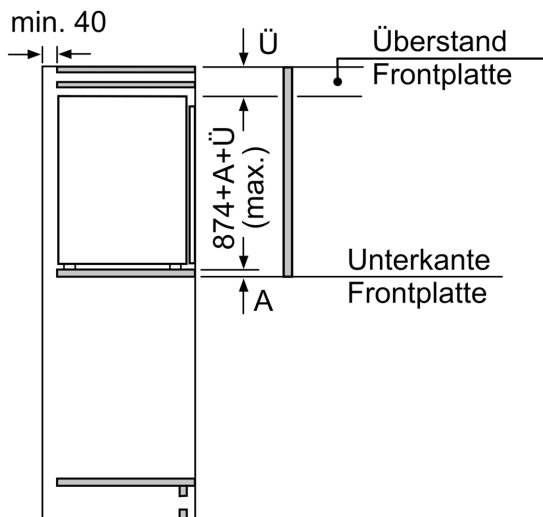

Frischhaltesystem

- MultiBox: transparente Schublade mit Wellenboden, ideal zur Lagerung von Obst und Gemüse

Maße

- Gerätemaße (H x B x T): 87.4 cm x 54.1 cm x 54.8 cm
- Nischenmaße (H x B x T): 88.0 cm x 56.0 cm x 55.0 cm

Technische Informationen

- Klimaklasse: SN-ST
- Länge des Anschlusskabel: 230 cm
- 220 - 240 V

Zubehör

- 1 x Butterdose, 3 x Eierablage

Länderspezifische Optionen

- Auf Basis der Ergebnisse der Normprüfung über 24 Std.
Tatsächlicher Verbrauch abhängig von Nutzung/Standort des Geräts.

Serie 4, Einbau-Kühlschrank, 88 x 56 cm, Flachscharnier KIR21EFE0

Maße in mm

Maße in mm
Empfehlung Spaltmaße für Flachscharnier

F	R	X
16-19	0-3	2,5
20	0-1	3
	2-3	2,5
21	0-1	3
	2-3	2,5
22	0	4
	1	3,5
	2-3	3