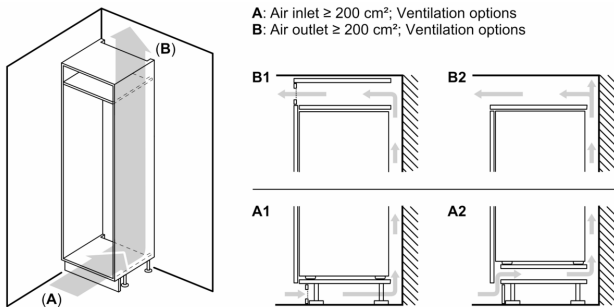

Frischhaltesystem

- MultiBox: transparente Schublade mit Wellenboden, ideal zur Lagerung von Obst und Gemüse

Maße

- Gerätemaße (H x B x T): 87.4 cm x 54.1 cm x 54.8 cm
- Nischenmaße (H x B x T): 88.0 cm x 56.0 cm x 55.0 cm

Technische Informationen

- Klimaklasse: SN-ST
- Länge des Anschlusskabel: 230 cm
- 220 - 240 V

Zubehör

- 1 x Butterdose, 3 x Eierablage

Länderspezifische Optionen

- Auf Basis der Ergebnisse der Normprüfung über 24 Std.
Tatsächlicher Verbrauch abhängig von Nutzung/Standort des Geräts.

Serie 4, Einbau-Kühlschrank, 88 x 56 cm, Flachscharnier KIR21EFE0

Maße in mm

Maße in mm
Empfehlung Spaltmaße für Flachscharnier

F	R	X
16-19	0-3	2,5
20	0-1	3
	2-3	2,5
21	0-1	3
	2-3	2,5
22	0	4
	1	3,5
	2-3	3