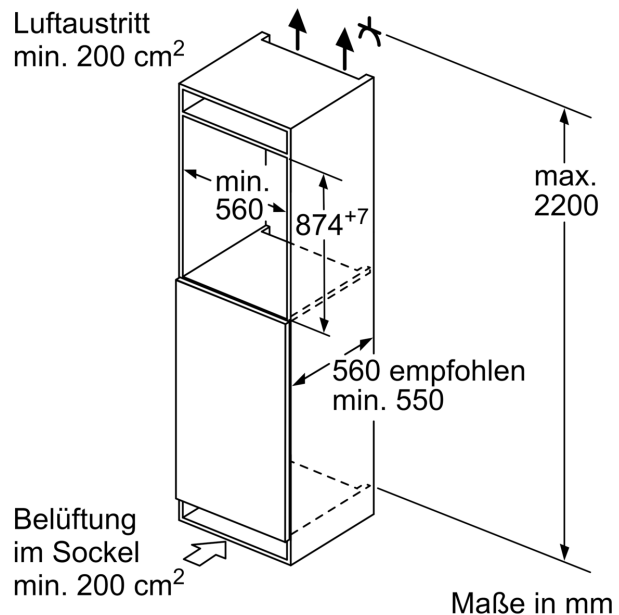

Frischhaltesystem

- MultiBox: transparente Schublade mit Wellenboden, ideal zur Lagerung von Obst und Gemüse

Maße

- Gerätemaße (H x B x T): 87.4 cm x 54.1 cm x 54.8 cm
- Nischenmaße (H x B x T): 88.0 cm x 56.0 cm x 55.0 cm

Technische Informationen

- Klimaklasse: SN-ST
- Länge des Anschlusskabel: 230 cm
- 220 - 240 V

Zubehör

- 1 x Butterdose, 3 x Eierablage

Länderspezifische Optionen

- Auf Basis der Ergebnisse der Normprüfung über 24 Std.
Tatsächlicher Verbrauch abhängig von Nutzung/Standort des Geräts.

Serie 4, Einbau-Kühlschrank, 88 x 56 cm, Flachscharnier KIR21EFE0

Maße in mm

Maße in mm
Empfehlung Spaltmaße für Flachscharnier

F	R	X
16-19	0-3	2,5
20	0-1	3
	2-3	2,5
21	0-1	3
	2-3	2,5
22	0	4
	1	3,5
	2-3	3