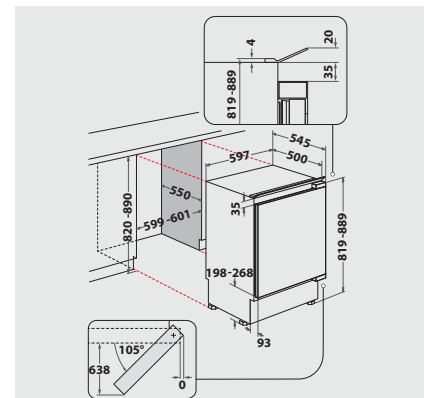

WPRO-ZUBEHÖR (OPTIONAL)

- Ice Mate
  ICM101, EAN 8015250381504

¹ Energieeffizienzklassen-Spektrum von A bis G