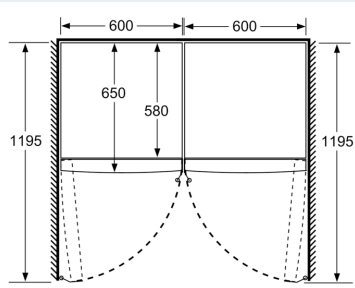

#### Maße

- Gerätemaße ( H x B x T): 186.0 cm x 60.0 cm x 65.0 cm

### Maßzeichnungen

	a	b	c	d	e	f
KSW36, GSD36	187					
KSV36, KSF36, GSN36, GSV36	186					
KSV33, GSN33, GSV33	176	60	65	58	60	119.5
KSV29, GSN29, GSV29	161					
GSV24	146					
GSN51	161					
GSN54	176	70	78	70	70	142
GSN58	191					

- a Höhe
- b Breite
- c Tiefe bei geschlossener Tür ohne Griff und ohne Abstandsteil
- d Tiefe des Schanks ohne Abstandsteil
- e Breite bei geöffneter Tür ohne Griff
- f Tiefe bei geöffneter Tür ohne Griff und ohne Abstandsteil

Maße in cm

Maße in mm

Maße in mm