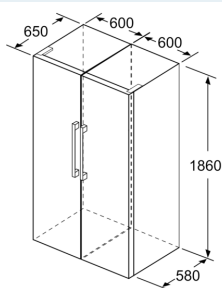

#### Maße

- Gerätemaße ( H x B x T): 186.0 cm x 60.0 cm x 65.0 cm

### Maßzeichnungen

	a	b	c	d	e	f
KSW36, GSD36	187					
KSV36, KSF36, GSN36, GSV36	186					
KSV33, GSN33, GSV33	176	60	65	58	60	119.5
KSV29, GSN29, GSV29	161					
GSV24	146					
GSN51	161					
GSN54	176	70	78	70	70	142
GSN58	191					

- a Höhe
- b Breite
- c Tiefe bei geschlossener Tür ohne Griff und ohne Abstandsteil
- d Tiefe des Schanks ohne Abstandsteil
- e Breite bei geöffneter Tür ohne Griff
- f Tiefe bei geöffneter Tür ohne Griff und ohne Abstandsteil

Maße in cm

Maße in mm

Maße in mm