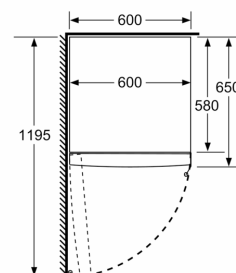

iQ300, Freistehender Kühlschrank, 186 x 60 cm, Weiß KS36VGWDP

Maßzeichnungen

	a	b	c	d	e	f
KSW36, GSD36	187					
KSV36, KSF36, GSN36, GSV36	186					
KSV33, GSN33, GSV33	176	60	65	58	60	119.5
KSV29, GSN29, GSV29	161					
GSV24	146					
GSN51	161					
GSN54	176	70	78	70	70	142
GSN58	191					

- a Höhe
- b Breite
- c Tiefe bei geschlossener Tür ohne Griff und ohne Abstandsteil
- d Tiefe des Schanks ohne Abstandsteil
- e Breite bei geöffneter Tür ohne Griff
- f Tiefe bei geöffneter Tür ohne Griff und ohne Abstandsteil

Maße in cm

Maße in mm