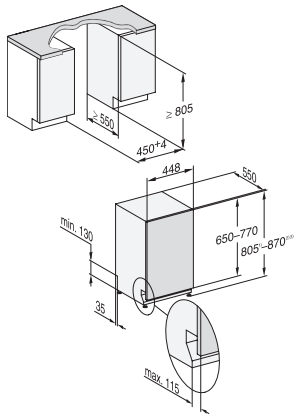

G 5590 SCVi SL Active
 Vollintegrierter Geschirrspüler 45cm
 in bewährter Miele Qualität zum günstigen Einstiegspreis.

EAN: 4002516584124 / Materialnummer: 12087010 / Alte Materialnummer: 21559062D

Sicherheit	
Waterproof-System	•
Technische Daten	
Nischenbreite minimal in mm	450
Nischenbreite maximal in mm	450
Nischenhöhe minimal in mm	805
Nischenhöhe maximal in mm	870
Niscentiefe in mm	550
Gerätebreite in mm	448
Gerätehöhe in mm	805
Gerätetiefe in mm	550
Gerätetiefe bei geöffneter Tür in cm	116,5
Nettogewicht in kg	40,8
Gesamtanschlusswert in kW	2,00
Spannung in V	230
Absicherung in A	10
Phasenanzahl	1
Elektrische Frequenz Standard	50
Länge Wasserzulaufschlauch in m	1,50
Länge Wasserablaufschlauch in m	1,50
Länge der elektrischen Zuleitung in m	1,70
Min. Frontplattengewicht in kg	2,0
Max. Frontplattengewicht in kg	8,0
Mitgeliefertes Zubehör	
1 x Packung UltraTabs (20 Stück)	•
Gutschein 1 x Packung UltraTabs (20 Stück) oder 9 Packungen zu einem Sonderpreis	•

G 5590 SCVi SL Active
Vollintegrierter Geschirrspüler 45cm
in bewährter Miele Qualität zum günstigen Einstiegspreis.

G7000, vollintegrierbare G, 45cm (Skizze)

1) Sockelhöhe 35-155 mm, , 2) Sockelhöhe 100-220 mm, , 3) Gerätehöhe max. 930 mm mit Umbausatz Sockelhöhe-1 (Mat.-Nr. 6.394.761),

G7000, vollintegrierbare G, 45cm (Skizze)