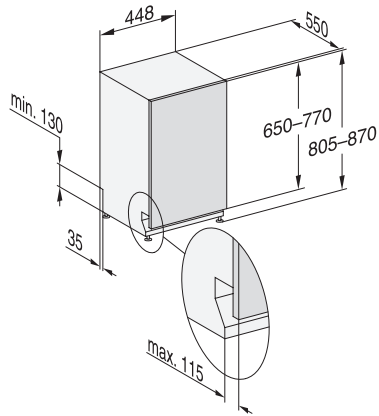

G 5590 SCVi SL Active
 Vollintegrierter Geschirrspüler 45cm
 in bewährter Miele Qualität zum günstigen Einstiegspreis.

EAN: 4002516584124 / Materialnummer: 12087010 / Alte Materialnummer: 21559062D

Sicherheit	
Waterproof-System	•
Technische Daten	
Nischenbreite minimal in mm	450
Nischenbreite maximal in mm	450
Nischenhöhe minimal in mm	805
Nischenhöhe maximal in mm	870
Niscentiefe in mm	550
Gerätebreite in mm	448
Gerätehöhe in mm	805
Gerätetiefe in mm	550
Gerätetiefe bei geöffneter Tür in cm	116,5
Nettogewicht in kg	40,8
Gesamtanschlusswert in kW	2,00
Spannung in V	230
Absicherung in A	10
Phasenanzahl	1
Elektrische Frequenz Standard	50
Länge Wasserzulaufschlauch in m	1,50
Länge Wasserablaufschlauch in m	1,50
Länge der elektrischen Zuleitung in m	1,70
Min. Frontplattengewicht in kg	2,0
Max. Frontplattengewicht in kg	8,0
Mitgeliefertes Zubehör	
1 x Packung UltraTabs (20 Stück)	•
Gutschein 1 x Packung UltraTabs (20 Stück) oder 9 Packungen zu einem Sonderpreis	•

G 5590 SCVi SL Active
Vollintegrierter Geschirrspüler 45cm
in bewährter Miele Qualität zum günstigen Einstiegspreis.

G7000, vollintegrierbare G, 45cm (Skizze)

1) Sockelhöhe 35-155 mm, , 2) Sockelhöhe 100-220 mm, , 3) Gerätehöhe max. 930 mm mit Umbausatz Sockelhöhe-1 (Mat.-Nr. 6.394.761),

G7000, vollintegrierbare G, 45cm (Skizze)