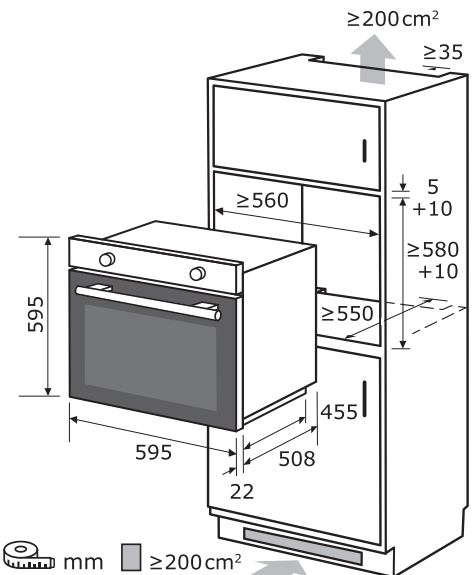

Energie

Liter

Tiefe

Warenmarke
Matchcode
Produktgruppe
Hauptfarbe
EAN Code
Artikelnummer

Exquisit
EBE255-020 schwarz
Einbaubackofen
Schwarz
4016572416169
815100100

Programme und Funktionen

Anzahl Funktionen 4
Temperaturbereich 50 - 250 °C
Licht Ja
Oberhitze Ja
Unterhitze Ja
Ober & Unterhitze Ja

Leistung und Energie

Energieeffizienzklasse A
Netto-Volumen Ofen 59 l
Energieverbrauch konventionell 0,75 kWh/Zyklus
Gesamtleistung des Ofens 2350 W
Wärmequelle Garraum Elektrisch
Anzahl Garräume 1

Zubehör und Ausstattung

Betriebsanzeige Ja
Art der Steuerung Drehknöpfe
Kühlventilator Ja
Verglaste Tür 2-fach
Sichtfenster Ja
Innenbeleuchtung Ja
Backblech Ja
Grillrost Ja
Geprägter Garraum Ja

Elektrischer Anschluß

Spannung / Frequenz 220-240 V~ / 50 Hz
Leistungsaufnahme 2350 W
Länge Stromkabel 150 cm
Prüfzeichen CE

Maße und Gewichte

Gerätemaß HxBxT 59,5 x 59,5 x 53,0 cm
Verpackungsmaß HxBxT 65,0 x 66,5 x 58,0 cm
Tiefe bei geöffneter Tür 920 mm
Gerätgewicht brutto/netto 28,0 / 24,9 kg