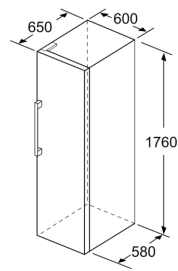

Gefrierteil

- VarioZone: herausnehmbare
- Sicherheitsglasablagen für eine flexible Nutzung des Gefrierraums
- 5transparente Gefriergut-Schubladen, davon
- 1 BigBox

Maße

- Gerätemaße (H x B x T): 176.0 cm x 60.0 cm x 65.0 cm

Technische Informationen

- Türanschlag rechts, wechselbar
- Höhenverstellbare Füße vorne, Rollen hinten
- Türöffnungswinkel 90°
- 220 - 240 V

Zubehör

- 2 x Kälteakku, 1 x Eiswürfelschale

Serie 4, Freistehender Gefrierschrank, 176 x 60 cm, Weiß GSN33FWEV

- a Höhe
- b Breite
- c Tiefe bei geschlossener Tür ohne Griff und ohne Abstandsteil
- d Tiefe des Schrankes ohne Abstandsteil
- e Breite bei geöffneter Tür ohne Griff
- f Tiefe bei geöffneter Tür ohne Griff und ohne Abstandsteil

Maße in cm

Maße in mm