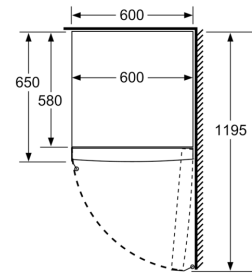

Gefrierteil

- VarioZone: herausnehmbare
- Sicherheitsglasablagen für eine flexible Nutzung des Gefrierraums
- 5transparente Gefriergut-Schubladen, davon
- 1 BigBox

Maße

- Gerätemaße (H x B x T): 176.0 cm x 60.0 cm x 65.0 cm

Technische Informationen

- Türanschlag rechts, wechselbar
- Höhenverstellbare Füße vorne, Rollen hinten
- Türöffnungswinkel 90°
- 220 - 240 V

Zubehör

- 2 x Kälteakku, 1 x Eiswürfelschale

Serie 4, Freistehender Gefrierschrank, 176 x 60 cm, Weiß GSN33FWEV

- a Höhe
- b Breite
- c Tiefe bei geschlossener Tür ohne Griff und ohne Abstandsteil
- d Tiefe des Schrankes ohne Abstandsteil
- e Breite bei geöffneter Tür ohne Griff
- f Tiefe bei geöffneter Tür ohne Griff und ohne Abstandsteil

Maße in cm

Maße in mm