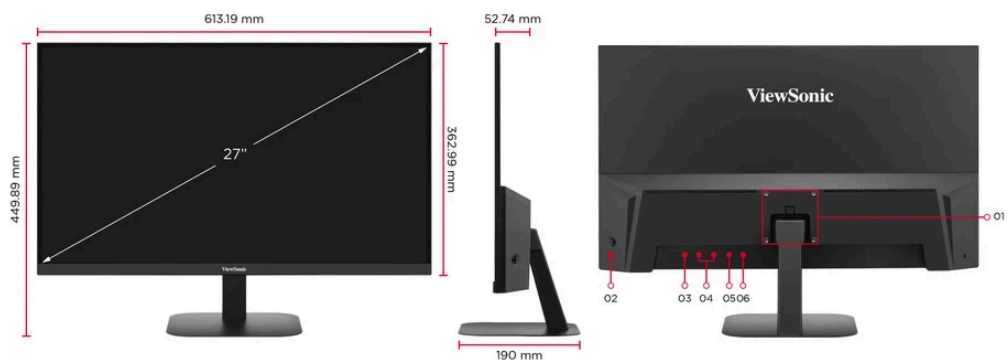

LCD DISPLAY

VA2708-4K-HD

Wichtigste Eigenschaften

- 4K UHD-Auflösung 3840 x 2160
- SuperClear® IPS-Panel
- HDR10 für hervorragenden Kontrast und hohe Farbgenauigkeit
- Moderne Anschlussmöglichkeiten
- Eye ProTech-Technologie

1. VESA Compatible(Wall Mount 75 x 75mm)
2. Joy Key
3. Power In
4. HDMI*2
5. DisplayPort
6. Audio Out

Besuchen Sie uns

www.viewsonic.com

DISPLAY

Bilddiagonale:	27
Sichtbare Fläche:	27
Panel Typ:	IPS Technology
Auflösung:	3840 x 2160
Auflösung Typ:	UHD (Ultra HD)
Statischer Kontrast:	1,200:1 (typ)
Dynamischer Kontrast:	50M:1
High Dynamic Range:	HDR10
Lichtquelle:	LED
Helligkeit:	250 cd/m ² (typ)
Colors:	1.07B
Color Space Support:	10 bit (8 bit + FRC)
Seitenverhältnis:	16:9
Reaktionszeit (Typisch GTG):	4ms
Blickwinkel:	178° horizontal, 178° vertical
Lebensdauer Hintergrundbeleuchtung (Betriebsstunden):	30000 Hrs (Min)
Krümmung:	Flat
Bildwiederholfrequenz (Hz):	60
Low Blue Light:	Software solution
Flimmerfrei:	Yes
Color Gamut:	NTSC: 72% size (Typ) sRGB: 104% size (Typ)
Pixelgröße:	0.155 mm (H) x 0.155 mm (V)
Oberflächenbehandlung:	Anti-Glare, Hard Coating (3H)
KOMPATIBILITÄT	
PC Auflösung(max):	3840x2160
Mac® Auflösung (max):	3840x2160
PC Betriebssystem:	Windows 10/11 certified; macOS tested
Mac® Auflösung (min):	3840x2160
ANSCHLÜSSE	
3,5mm Audio Ausgang:	1
HDMI 2.0 (with HDCP 2.2):	2
DisplayPort:	1
Stromversorgung Eingang:	DC Socket (Center Positive)
ENERGIE	
Eco Modus (sparen):	21W
Eco Mode (optimized):	26W
Verbrauch (typisch):	28W
Verbrauch(max):	33W
Eingangsspannung:	AC 100-240V
Stand-by:	0.5W
Netzteil:	External Power Adaptor
ZUSÄTZLICHE HARDWARE	
Kensington Lock Slot:	1