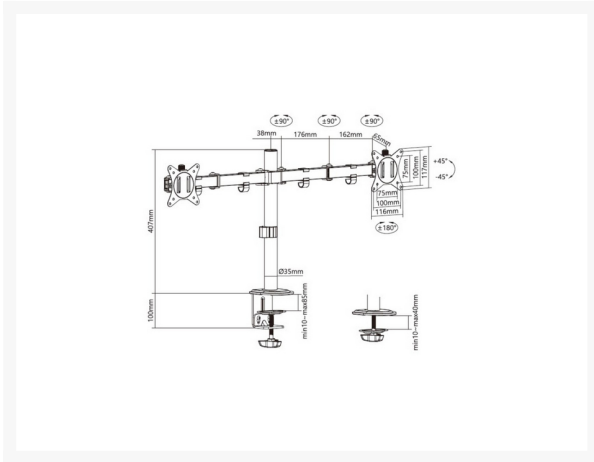

650167 17"-32" Gelenk-Dual-Monitor-Tischhalterung, Weiß

Product Images

Short Description

- Installation: Clamp (10-85mm) /Grommet (10-40mm)
- Tragfähigkeit: 9Kg (pro Bildschirm)
- Max. VESA: 100x100
- Screen Rotation: 360°
- Klemm- oder Durchführungsschraub-Befestigung
- Voll bewegliche Halterung
- Kabelclips halten Kabel organisiert und geschützt
- Höheneinstellung
- VESA-Norm konform
- Frei neigbares Design für mehrere Monitor-Betrachtungswinkel
- Abnehmbare VESA Plattenkonstruktion
- Ansicht im Hoch- oder Querformat: eine Lösung für jede Installation
 - Installation: Clamp (10-85mm) /Grommet (10-40mm)
 - Tragfähigkeit: 9Kg (pro Bildschirm)
 - Max. VESA: 100x100
 - Screen Rotation: 360°
 - Klemm- oder Durchführungsschraub-Befestigung
 - Voll bewegliche Halterung
 - Kabelclips halten Kabel organisiert und geschützt
 - Höheneinstellung
 - VESA-Norm konform

- Frei neigbares Design für mehrere Monitor-Betrachtungswinkel
- Abnehmbare VESA Plattenkonstruktion
- Ansicht im Hoch- oder Querformat: eine Lösung für jede Installation

Description

Die Equip 650167 Dual-Monitor-Tischhalterung ist eine vielseitige Montagelösung für Monitore mit einer Größe zwischen 17 Zoll und 32 Zoll (Ihr LCD/LED-Monitor). Es bietet eine einstellbare Artikulation, sodass Sie Ihren Monitor für ergonomische Betrachtungspositionen neigen, schwenken und drehen können.