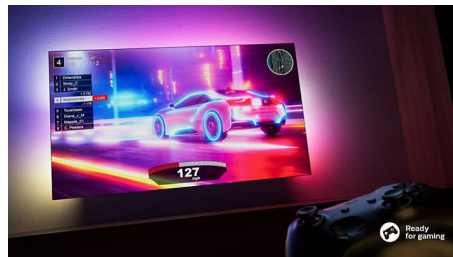

Tolle Spielefunktionen

Mit HDMI 2.1 können Sie das Beste aus Ihrer Konsole herausholen, mit schnellem Gameplay und flüssiger Grafik. Mit VRR-Unterstützung und automatischer Aktivierung der geringen Eingangsverzögerung beim Einschalten der Konsole. Der Ambilight-Gaming-Modus sorgt für noch mehr Nervenkitzel.

DLG-Technologie (Dual Line Gate)

Native Aktualisierungsrate von 60 Hz. 120 Hz Ultra Motion Clarity.

Nachhaltige Materialien 8609

Mit seinem schlanken Standfuß und dem nahezu randlosen Bildschirm sieht dieser Ambilight-Fernseher großartig aus und Sie können Ambilight für eine stimmungsvolle Beleuchtung verwenden, wenn Sie nicht fernsehen. Die Fernbedienung enthält recycelten Kunststoff, unsere Verpackung besteht aus FSC-zertifiziertem recyceltem Karton und die Anleitungen werden auf Recyclingpapier gedruckt.