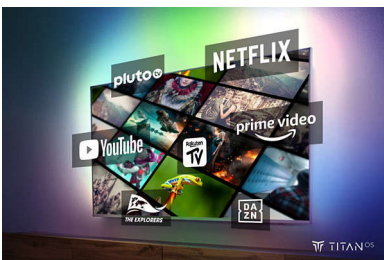

## Intelligente Plattform TITAN OS

Mit unserer neuen TITAN OS Smart TV-Plattform finden Sie Ihre Lieblingsinhalte im

Nu. Sie schauen gerne eine bestimmte Serie? Dann können Sie sie jetzt direkt vom Startbildschirm aus weiterschauen. Wenn Sie auf der Suche nach etwas Neuem sind, können Sie Kategorien wie Action oder Drama durchsuchen und sich Vorschläge von den gängigsten Streaming-Diensten ansehen – alles an einem Ort.