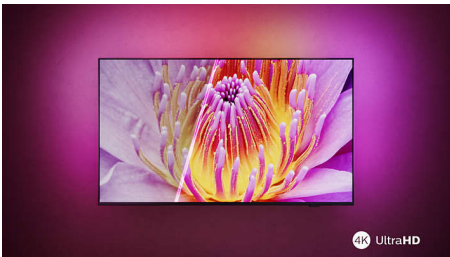

Helles, gestochen scharfes Bild.

Genießen Sie alles, was Sie auf diesem hellen 4K UHD LED TV sehen. Die Philips Pixel Precise Ultra HD Engine optimiert die Bildqualität für scharfe Bilder, satte Farben und flüssige Bewegungen. Sie erhalten jedes Mal das beste Fernseherlebnis.