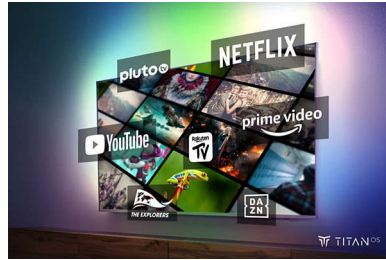

## Ambilight TV

Ambilight TVs sind die einzigen Fernseher mit integrierter LED-Beleuchtung auf der Geräterückseite, die auf das reagiert, was Sie sich gerade ansehen, und für faszinierende farbige Lichteffekte sorgt. Das verändert einfach alles: Ihr Fernseher wirkt größer und Sie können noch tiefer in Ihre liebsten Sportarten, Filme, Musik und Games eintauchen.

## Intelligente Plattform TITAN OS

Mit unserer neuen TITAN OS Smart TV-Plattform finden Sie Ihre Lieblingsinhalte im Nu. Sie schauen gerne eine bestimmte Serie? Dann können Sie sie jetzt direkt vom Startbildschirm aus weiterschauen. Wenn Sie auf der Suche nach etwas Neuem sind, können Sie Kategorien wie Action oder Drama durchsuchen und sich Vorschläge von den gängigsten Streaming-Diensten ansehen – alles an einem Ort.