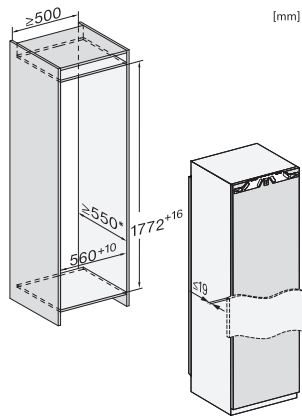

FNS 7710 E

Einbau-Gefrierschrank

mit NoFrost und acht Gefrierschubladen für hohen Komfort.

EAN: 4002516746683 / Materialnummer: 12443480 / Alte Materialnummer: 37771000EU1

Luftschallemissionen in dB(A) re1pW	33
Stromaufnahme in Milliampere (mA)	1300
Spannung in V	220-240
Absicherung in A	10
Phasenanzahl	1
Frequenz in Hz	50-60
Länge der elektrischen Zuleitung in m	2,2
Leuchtmittel tauschen	Kundendienst
<b>Mitgeliefertes Zubehör</b>	
Eiswürfelschale	•

\*1. Ansicht von Vorne, 2. Netzanschlussleitung, L = 2100 mm, 3. Lüftungsausschnitt min. 200 cm<sup>2</sup>, 4. Belüftung, 5. Kein Anschluss in diesem Bereich

K7733E, K7763E, K7732D, K7732E, K7734F, K7764E, K7743E, K7744E, K7773D, K7774D, Einbau (Fußnote\*) (Skizze)