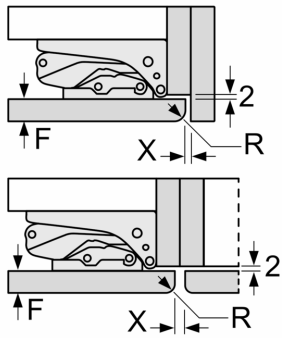

A	B	C	D
1500-1750	22	22	B+5 / C+5
720-1400	19	19	
A1	15	19	
A2	15	19	

Maße in mm

Maße in mm

Maße in mm

Maximal zulässiges Gewicht der Möbelfronten

Montierte Möbeltüren, die das zulässige Gewicht überschreiten, können zu Beschädigungen und zu Funktionsbeeinträchtigung am Scharnier führen.

T: Gerätetürhöhe inklusiv Scharniere in mm:	ungedämpftes Scharnier, Tür in kg:	gedämpftes Scharnier, Tür in kg:
1500-1750	22	22

Maße in mm
Empfehlung Spaltmaße für Flachscharnier

F	R	X
16-19	0-3	2,5
20	0-1	3
	2-3	2,5
21	0-1	3
	2-3	2,5
22	0	4
	1	3,5
	2-3	3