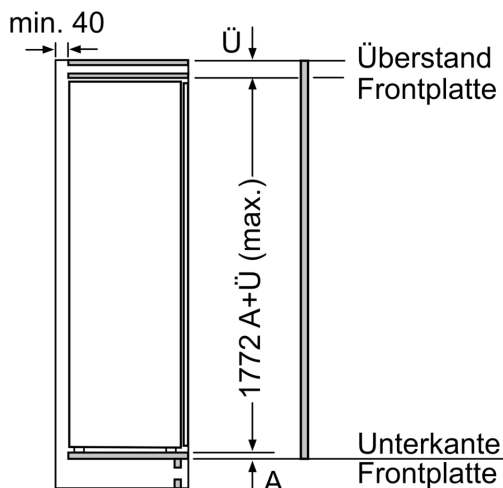

**Serie 8, Einbau-Kühlschrank, 177.5 x 56 cm, Flachscharnier mit Softeinzug
KIF81HDD0**

Maximal zulässiges Gewicht der Möbelfronten

- Δ Gewicht
- A: Gerätetürhöhe inklusive Scharniere in mm
- B: Ungedämpftes Scharnier, Möbelfront in kg
- C: Gedämpftes Scharnier, Möbelfront in kg
- D: Zusätzliche mögliche Last in kg mit Schwerlastsatz

A	B	C	D
1500-1750	22	22	B+5 / C+5
720-1400	19	19	
A1	15	19	
A2	15	19	

Maße in mm

Maximal zulässiges Gewicht der Möbelfronten

Montierte Möbeltüren, die das zulässige Gewicht überschreiten, können zu Beschädigungen und zu Funktionsbeeinträchtigung am Scharnier führen.

T: Gerätetürhöhe inklusiv Scharniere in mm:	ungedämpftes Scharnier, Tür in kg:	gedämpftes Scharnier, Tür in kg:
1500-1750	22	22