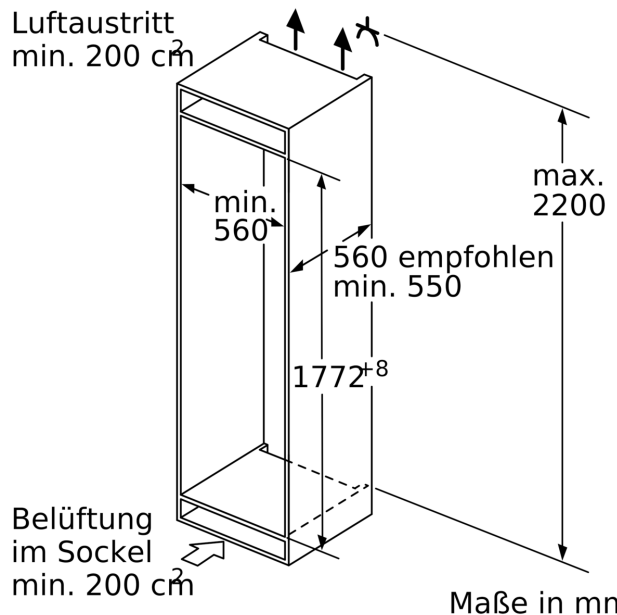

**Serie 8, Einbau-Kühlschrank, 177.5 x 56 cm, Flachscharnier mit Softeinzug
KIF81HDD0**

Maximal zulässiges Gewicht der Möbelfronten

- Δ Gewicht
- A: Gerätetürhöhe inklusive Scharniere in mm
- B: Ungedämpftes Scharnier, Möbelfront in kg
- C: Gedämpftes Scharnier, Möbelfront in kg
- D: Zusätzliche mögliche Last in kg mit Schwerlastsatz

A	B	C	D
1500-1750	22	22	B+5 / C+5
720-1400	19	19	
A1	15	19	
A2	15	19	

Maße in mm

Maximal zulässiges Gewicht der Möbelfronten

Montierte Möbeltüren, die das zulässige Gewicht überschreiten, können zu Beschädigungen und zu Funktionsbeeinträchtigung am Scharnier führen.

T: Gerätetürhöhe inklusiv Scharniere in mm:	ungedämpftes Scharnier, Tür in kg:	gedämpftes Scharnier, Tür in kg:
1500-1750	22	22