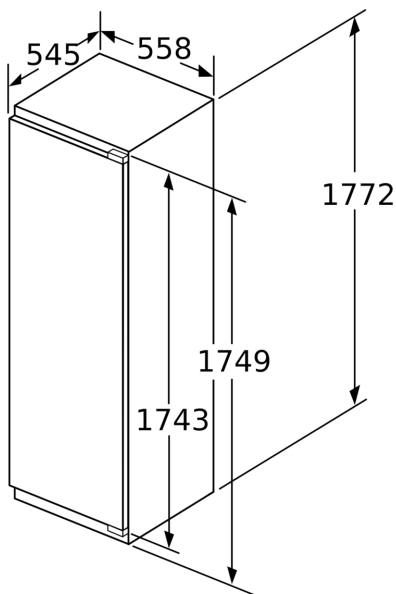

**Serie 8, Einbau-Kühlschrank, 177.5 x 56 cm, Flachscharnier mit Softeinzug
KIF81HDD0**

Maximal zulässiges Gewicht der Möbelfronten

- Δ Gewicht
- A: Gerätetürhöhe inklusive Scharniere in mm
- B: Ungedämpftes Scharnier, Möbelfront in kg
- C: Gedämpftes Scharnier, Möbelfront in kg
- D: Zusätzliche mögliche Last in kg mit Schwerlastsatz

A	B	C	D
1500-1750	22	22	B+5 / C+5
720-1400	19	19	
A1	15	19	
A2	15	19	

Maße in mm

Maximal zulässiges Gewicht der Möbelfronten

Montierte Möbeltüren, die das zulässige Gewicht überschreiten, können zu Beschädigungen und zu Funktionsbeeinträchtigung am Scharnier führen.

T: Gerätetürhöhe inklusiv Scharniere in mm:	ungedämpftes Scharnier, Tür in kg:	gedämpftes Scharnier, Tür in kg:
1500-1750	22	22