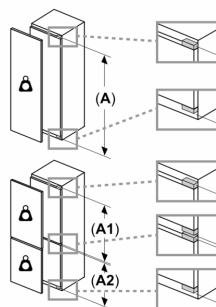

**Serie 8, Einbau-Kühlschrank, 177.5 x 56 cm, Flachscharnier mit Softeinzug
KIF81HDD0**

Maximal zulässiges Gewicht der Möbelfronten

- Δ Gewicht
- A: Gerätetürhöhe inklusive Scharniere in mm
- B: Ungedämpftes Scharnier, Möbelfront in kg
- C: Gedämpftes Scharnier, Möbelfront in kg
- D: Zusätzliche mögliche Last in kg mit Schwerlastsatz

A	B	C	D
1500-1750	22	22	B+5 / C+5
720-1400	19	19	
A1	15	19	
A2	15	19