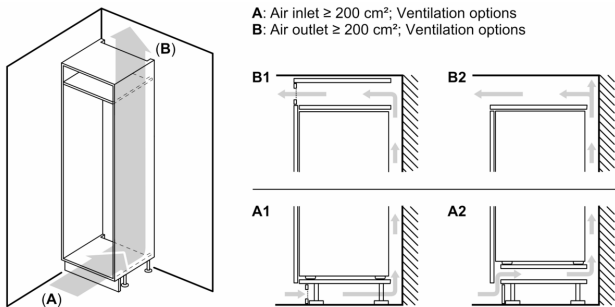

**Serie 8, Einbau-Kühlschrank, 177.5 x 56 cm, Flachscharnier mit Softeinzug
KIF81HDD0**

Maximal zulässiges Gewicht der Möbelfronten

- Δ Gewicht
- A: Gerätetürhöhe inklusive Scharniere in mm
- B: Ungedämpftes Scharnier, Möbelfront in kg
- C: Gedämpftes Scharnier, Möbelfront in kg
- D: Zusätzliche mögliche Last in kg mit Schwerlastsatz

A	B	C	D
1500-1750	22	22	B+5 / C+5
720-1400	19	19	
A1	15	19	
A2	15	19