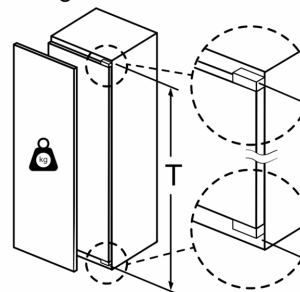

Maximal zulässiges Gewicht der Möbelfronten

Montierte Möbeltüren, die das zulässige Gewicht überschreiten, können zu Beschädigungen und zu Funktionsbeeinträchtigung am Scharnier führen.

T: Gerätetürhöhe inklusiv Scharniere in mm:	ungedämpftes Scharnier, Tür in kg:	gedämpftes Scharnier, Tür in kg:
1500-1750	22	22