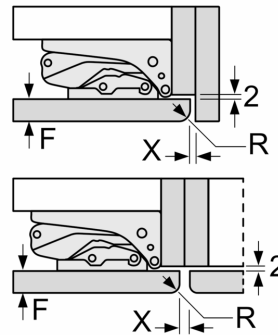

- $\Delta$  Gewicht
- A: Gerätürhöhe inklusive Scharniere in mm
- B: Ungedämpftes Scharnier, Möbelfront in kg
- C: Gedämpftes Scharnier, Möbelfront in kg
- D: Zusätzliche mögliche Last in kg mit Schwerlastsatz

A	B	C	D
1500-1750	22	22	
720-1400	19	19	B+5 / C+5
A1	15	19	
A2	15	19	

Die angegebenen Möbeltürmaße gelten für eine Türfuge von 4 mm.

Maße in mm

Maße in mm  
Empfehlung Spaltmaße für Flachscharnier

F	R	X
16-19	0-3	2,5
20	0-1	3
	2-3	2,5
21	0-1	3
	2-3	2,5
22	0	4
	1	3,5
	2-3	3

Die in der Tabelle empfohlenen Spaltmaße sind einzuhalten, um eine kollisionsfreie Öffnung der Gerätetüre zu gewährleisten und Beschädigungen am Küchenmöbel zu vermeiden.