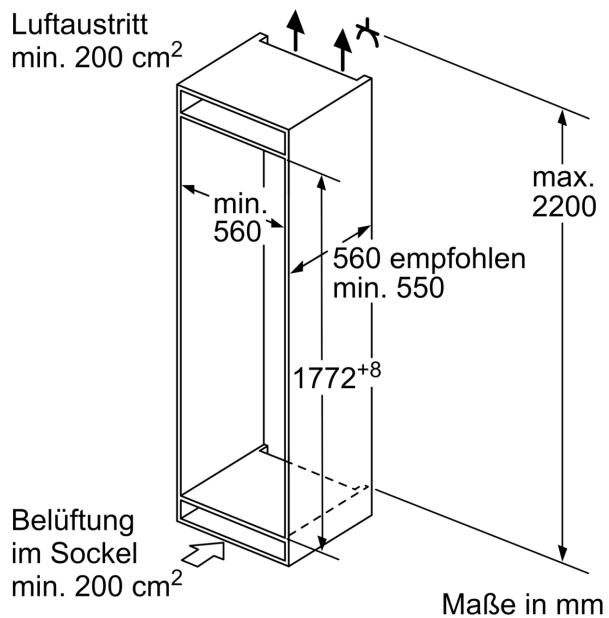

**Serie 4,
Einbau-Kühl-Gefrier-Kombination mit
Gefrierbereich unten, 177.2 x 54.1
cm, Flachscharnier
KIN86SFE0**

Maße in mm

Maximal zulässiges Gewicht der Möbelfronten

Montierte Möbelfronten, die das zulässige Gewicht überschreiten, können zu Beschädigungen und zu Funktionsbeeinträchtigungen der Scharniere führen

- Δ Gewicht
- A: Gerätürhöhe inklusive Scharniere in mm
- B: Ungedämpftes Scharnier, Möbelfront in kg
- C: Gedämpftes Scharnier, Möbelfront in kg
- D: Zusätzliche mögliche Last in kg mit Schwerlastsatz

A	B	C	D
1500-1750	22	22	
720-1400	19	19	B+5 / C+5
A1	15	19	
A2	15	19