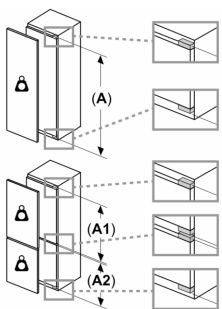

**Gefrierteil**

- Nutzinhalt Tiefkühlfächer: 76 l
- NoFrost - nie wieder abtauen!
- Gefriervermögen in 24 Std.: 4 kg
- Lagerzeit bei Störung : 10 h
- 3 transparente Gefriergut-Schubladen

**Maße**

- Gerätemaße ( H x B x T): 177.2 cm x 54.1 cm x 54.8 cm
- Nischenmaße (H x B x T): 177.5 cm x 56.0 cm x 55.0 cm

**Technische Informationen**

- Türanschlag rechts, wechselbar
- Klimaklasse: SN-ST
- Länge des Anschlusskabel: 230 cm
- 220 - 240 V

**Zubehör**

- 3 x Eierablage, 1 x Eiswürfelschale

**Länderspezifische Optionen**

**Serie 4,  
Einbau-Kühl-Gefrier-Kombination mit  
Gefrierbereich unten, 177.2 x 54.1  
cm, Flachscharnier  
KIN86SFE0**

Maße in mm

**Maximal zulässiges Gewicht der Möbelfronten**

Montierte Möbelfronten, die das zulässige Gewicht überschreiten, können zu Beschädigungen und zu Funktionsbeeinträchtigungen der Scharniere führen