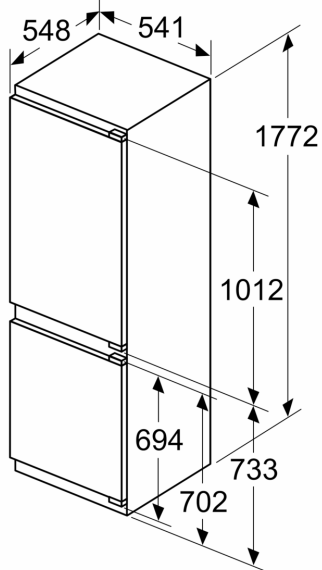

**Gefrierteil**

- Nutzinhalt Tiefkühlfächer: 76 l
- NoFrost - nie wieder abtauen!
- Gefriervermögen in 24 Std.: 4 kg
- Lagerzeit bei Störung : 10 h
- 3 transparente Gefriergut-Schubladen

**Maße**

- Gerätemaße ( H x B x T): 177.2 cm x 54.1 cm x 54.8 cm
- Nischenmaße (H x B x T): 177.5 cm x 56.0 cm x 55.0 cm

**Technische Informationen**

- Türanschlag rechts, wechselbar
- Klimaklasse: SN-ST
- Länge des Anschlusskabel: 230 cm
- 220 - 240 V

**Zubehör**

- 3 x Eierablage, 1 x Eiswürfelschale

**Länderspezifische Optionen**

**Serie 4,  
Einbau-Kühl-Gefrier-Kombination mit  
Gefrierbereich unten, 177.2 x 54.1  
cm, Flachscharnier  
KIN86SFE0**

Maße in mm

**Maximal zulässiges Gewicht der Möbelfronten**

Montierte Möbelfronten, die das zulässige Gewicht überschreiten, können zu Beschädigungen und zu Funktionsbeeinträchtigungen der Scharniere führen

A	B	C	D
1500-1750	22	22	
720-1400	19	19	B+5 / C+5
A1	15	19	
A2	15	19	

Die angegebenen Möbeltürmaße gelten für eine Türfuge von 4 mm.

Maße in mm

Maße in mm  
Empfehlung Spaltmaße für Flachscharnier

F	R	X
16-19	0-3	2,5
20	0-1	3
	2-3	2,5
21	0-1	3
	2-3	2,5
22	0	4
	1	3,5
	2-3	3