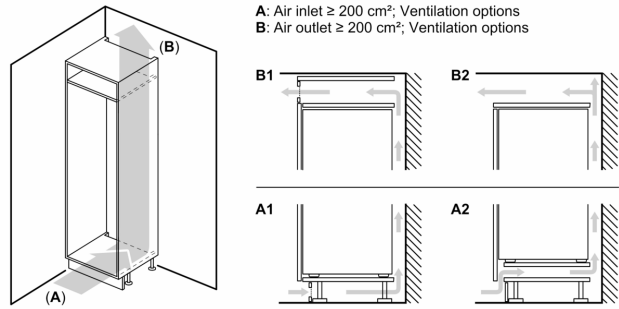

**Gefrierteil**

- Nutzinhalt Tiefkühlfächer: 76 l
- NoFrost - nie wieder abtauen!
- Gefriervermögen in 24 Std.: 4 kg
- Lagerzeit bei Störung : 10 h
- 3 transparente Gefriergut-Schubladen

**Maße**

- Gerätemaße ( H x B x T): 177.2 cm x 54.1 cm x 54.8 cm
- Nischenmaße (H x B x T): 177.5 cm x 56.0 cm x 55.0 cm

**Technische Informationen**

- Türanschlag rechts, wechselbar
- Klimaklasse: SN-ST
- Länge des Anschlusskabel: 230 cm
- 220 - 240 V

**Zubehör**

- 3 x Eierablage, 1 x Eiswürfelschale

**Länderspezifische Optionen**

**Serie 4,  
Einbau-Kühl-Gefrier-Kombination mit  
Gefrierbereich unten, 177.2 x 54.1  
cm, Flachscharnier  
KIN86SFE0**

Maße in mm

**Maximal zulässiges Gewicht der Möbelfronten**

Montierte Möbelfronten, die das zulässige Gewicht überschreiten, können zu Beschädigungen und zu Funktionsbeeinträchtigungen der Scharniere führen