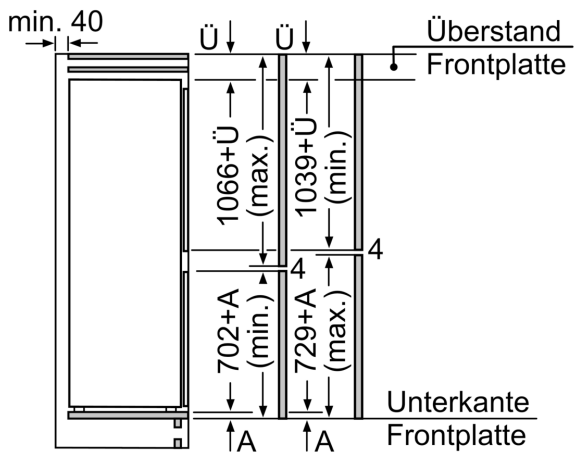

**Technische Informationen**

- Türanschlag rechts, wechselbar
- Klimaklasse: SN-ST
- Länge des Anschlusskabel: 230 cm
- 220 - 240 V

**Zubehör**

- 3 x Eierablage, 1 x Eiswürfelschale

**Länderspezifische Optionen**

**Serie 4,  
Einbau-Kühl-Gefrier-Kombination mit  
Gefrierbereich unten, 177.2 x 54.1  
cm, Flachscharnier  
KIN86SFE0**

Maße in mm

**Maximal zulässiges Gewicht der Möbelfronten**

Montierte Möbelfronten, die das zulässige Gewicht überschreiten, können zu Beschädigungen und zu Funktionsbeeinträchtigungen der Scharniere führen

A	B	C	D
1500-1750	22	22	
720-1400	19	19	B+5 / C+5
A1	15	19	
A2	15	19	

Die angegebenen Möbeltürmaße gelten für eine Türfuge von 4 mm.

Maße in mm

Maße in mm  
Empfehlung Spaltmaße für Flachscharnier

F	R	X
16-19	0-3	2,5
20	0-1	3
	2-3	2,5
21	0-1	3
	2-3	2,5
22	0	4
	1	3,5
	2-3	3