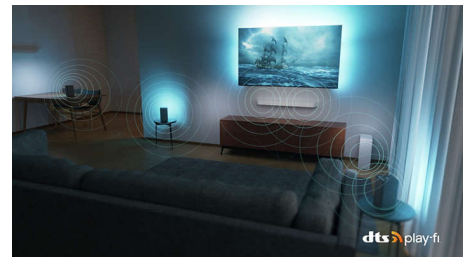

Kompatibel mit DTS Play-Fi

Genießen Sie sofort nach dem Auspacken einen großartigen, klaren Fernsehklang. Wenn Sie ein besseres Erlebnis wünschen, können Sie mit dem kabellosen Philips Heimsystem und DTS Play-Fi im Handumdrehen eine Verbindung zu kompatiblen Soundbars und kabellosen Lautsprechern in Ihrer Wohnung herstellen. Sie können sogar ein Home Entertainment-System mit Surround Sound erstellen, bei dem Sie Ihren Fernseher als zentralen Lautsprecher nutzen.

Home Sound Made Easy

Großartiger Fernsehklang. Einfaches Hinzufügen von Soundbars oder Lautsprechern.