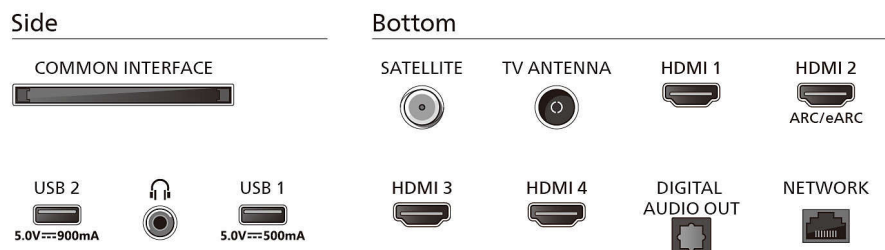

Anschlüsse

- Anzahl HDMI-Anschlüsse: 4
- HDMI-Funktionen: 4K, Audio-Rückkanal
- EasyLink (HDMI-CEC): Weiterleitung der Fernbedienungssignale, System-Audiosteuerung, System Standby-Modus, System-Start
- Anzahl der USB-Anschlüsse: 2
- Kabellose Verbindung: WLAN 802.11ac, 2 x 2 Dualband, Bluetooth 5.2
- HDCP 2.3: Ja, auf allen HDMI
- HDMI ARC: Ja, auf HDMI 2
- HDMI 2.1-Funktionen: eARC auf HDMI 2, Unterstützt eARC/VRR/ALLM
- EasyLink 2.0: HDMI-CEC für Philips Fernseher/SB, Externe Einstellung über die TV-Benutzeroberfläche

Unterstützte HDMI-Videofunktionen

- Spiele: ALLM, HDMI VRR, AMD FreeSync Premium
- HDR: HLG, HDR10, HDR10+ kompatibel

EU-Energiekarte

- Energieklasse für SDR: F
- Energieklasse für HDR: G
- Stromverbrauch (ausgeschaltet): (fehlt)
- Vernetzter Standby-Modus: 2,0 W
- Verwendete Panel-Technologie: LED LCD

Leistung

- Netzstrom: 220 bis 240 VAC, 50/60 Hz
- Standby-Stromverbrauch: < 0,3 W
- Energiesparfunktionen: Sleep-Timer, Bildabschaltung (bei Radiobetrieb), Eco-Modus, Lichtsensor

Zubehör

- Mitgeliefertes Zubehör: Fernbedienung, 2 AAA-Batterien, Standfuß, Netzkabel, Schnellstartanleitung, Broschüre zu rechtlichen und Sicherheitsinformationen

Design

- Farbe des Fernsehers: Anthrazitfarbener Rahmen
- Design des Standfußes: Matter Chromständer

Abmessungen

- Abstand zwischen 2 Stäben: 475 mm
- Kompatible Wandhalterung: 200 x 300 mm

Connections

Ausstellungsdatum
2024-03-14

Version: 1.1.1

EAN: 87 18863 04169 7

© 2024 Koninklijke Philips N.V.
Alle Rechte vorbehalten.

Technische Daten können ohne vorherige Ankündigung geändert werden. Die Marken sind Eigentum von Koninklijke Philips N.V. oder der jeweiligen Firmen.

www.philips.com

* Einige Komponenten dieses Fernsehers, bei denen technologisch keine Alternative besteht, enthalten Blei. Dies entspricht der geltenden Ausnahmeregelung der RoHS-Richtlinie.

* Der Fernseher unterstützt DVB-Empfang für Free-to-Air-Übertragungen. Bestimmte DVB-Betreiber werden möglicherweise nicht unterstützt. Eine aktuelle Liste dieser Betreiber finden Sie in den „Häufig gestellten Fragen“ auf der Philips Support-Website. Bei einigen Betreibern sind Conditional Access und ein Abonnement erforderlich. Weitere Informationen erhalten Sie von Ihrem Betreiber.

* Die Verfügbarkeit für Smart TV-Apps variiert je nach Modell und Land. Weitere Informationen finden Sie unter www.philips.com/smarttv.

* Die Philips TV Remote App und ihre Funktionen können je nach Fernsehmodell, Anbieter und Land sowie je nach mobilem Gerät und Betriebssystem abweichen. Weitere Informationen finden Sie unter www.philips.com/TVRemoteapp.

* EPG und der darin angezeigte Sendezeitraum (bis zu 8 Tage) ist vom Land und Anbieter anhängig.

* Netflix-Abonnement erforderlich. Unterliegt den Bedingungen auf <https://www.netflix.com>

* Amazon Prime ist in ausgewählten Sprachen und Ländern verfügbar.

* Amazon, Alexa und alle zugehörigen Logos sind Marken oder eingetragene Marken von Amazon.com, Inc. oder seinen Tochterunternehmen. Amazon Alexa ist in ausgewählten Sprachen und Ländern verfügbar.

* Die Over-the-Top-Taste für Mediendienste auf der Fernbedienung ist je nach Land unterschiedlich. Bitte beziehen Sie sich auf das Modell, das im Lieferumfang enthalten ist.

* Google Assistant ist in verschiedenen Sprachen und Ländern verfügbar, die für die jeweiligen Produkttypen spezifisch sind.

* Verfügbarkeit und Funktionalität von Sprachsteuerungsdiensten variieren je nach Land und Sprache. Die neuesten Informationen erhalten Sie von unserem Kundendienst.