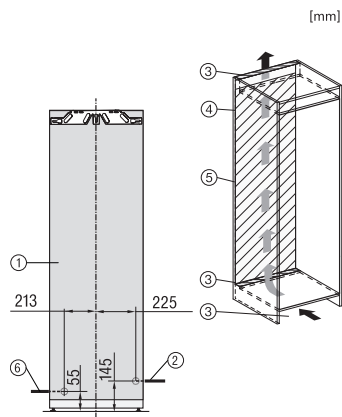

EAN: 4002516751366 / Materialnummer: 12449060 / Alte Materialnummer: 37779402EU1

Gerätekategorie	
Gefrierschrank	•
Bauform	
Einbaugerät	•
Einbaugerät integriert	•
Türanschlag	rechts
Side-by-Side fähig	•
Design	
Beleuchtung Gefrierzone	LED
Beleuchtung IceMaker	•
Bedienkomfort	
Vernetzung mit Miele@home	•
NoFrost	•
VarioRoom	•
SoftClose	•
Eiswürfelbereiter mit Frischwasseranschluss (Icemaker)	•
Türöffnungshilfe	ActiveDoor
Steuerung	
Bedienkonzept	FreshTouch
Unabhängige Temperaturregelung der Kühl- und Gefrierzone	Nein
SuperFrost	•
Anzahl Temperaturzonen	1
Sabbatmodus	•
Party-Modus	•
Gefriergerät/-zone	
Anzahl Gefrierschubladen	8
davon auf Auszügen	6
davon Ice-&PizzaBox	2
Effizienz und Nachhaltigkeit	
Energieeffizienzklasse (A – G)	D
Energieverbrauch pro Jahr in kWh	189,80
Energieverbrauch in 24 h in kWh	0,52
Sicherheit	
Verriegelungsfunktion	•
Akustischer Türalarm	•
Akustischer Temperaturalarm Gefrierteil	•
Akustischer Temperaturalarm	•
Optischer Türalarm	•
Optischer Temperaturalarm	•
Netzausfallanzeige Gefrierteil	•
Technische Daten	
Nischenbreite in mm min.	560
Nischenbreite in mm max.	570
Nischenhöhe in mm min.	1772
Nischenhöhe in mm max.	1788
Nischentiefe in mm	550
Gerätebreite in mm	559
Gerätehöhe in mm	1770
Gerätetiefe in mm	546
Gewicht in kg	69,8

FNS 7794 D R

Einbau-Gefrierschrank

mit ActiveDoor, IceMaker, NoFrost und acht Gefrierschubladen für max. Komfort.

FNS7794D L, FNS7794D R, Installation (*Fußnote) (Skizze)

*1. Ansicht von Vorne, 2. Netzanschlussleitung, L = 2100 mm, 3. Lüftungsausschnitt min. 200 cm², 4. Kein Anschluss in diesem Bereich, 5. Belüftung, 6. Wasseranschluss L = 2000 mm

FNS7794D L, FNS7794D R, K7797C L, K7797C R, K7798C L, K7798C R, Einbau (*Fußnote) (Skizze)

*Der deklarierte Energieverbrauch wurde mit einer Nischentiefe von 560 mm ermittelt. Das Kältegerät ist bei einer Nischentiefe von 550 mm voll funktionsfähig, hat aber einen geringfügig höheren Energieverbrauch.