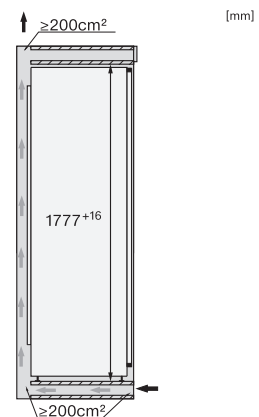

FNS 7794 D R

Einbau-Gefrierschrank

mit ActiveDoor, IceMaker, NoFrost und acht Gefrierschubladen für max. Komfort.

FNS7794D L, FNS7794D R, Installation (*Fußnote) (Skizze)

*1. Ansicht von Vorne, 2. Netzanschlussleitung, L = 2100 mm, 3. Lüftungsausschnitt min. 200 cm², 4. Kein Anschluss in diesem Bereich, 5. Belüftung, 6. Wasseranschluss L = 2000 mm

FNS7794D L, FNS7794D R, K7797C L, K7797C R, K7798C L, K7798C R, Einbau (*Fußnote) (Skizze)

*Der deklarierte Energieverbrauch wurde mit einer Nischentiefe von 560 mm ermittelt. Das Kältegerät ist bei einer Nischentiefe von 550 mm voll funktionsfähig, hat aber einen geringfügig höheren Energieverbrauch.