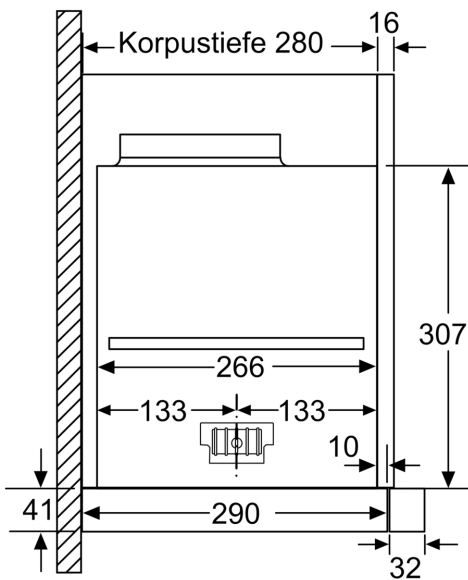

- Eco Silence Drive - der leistungsstarke und energiesparende Motor

Planungs- und Installationsinformation

- Schnellmontagebefestigung
- Gerätemaße (HxBxT): 378 x 898 x 290 mm
- Einbaumaße (HxBxT): 337 x 524 x 290 mm
- Abluftstutzen Ø 150 mm (Ø 120 mm beiliegend)
- Länge Anschlusskabel: 1.75 m mit Stecker

* Gemäß EU-Regulierung Nr. 65/2014

**Serie 8, Flachschildhaube, 90 cm,
Edelstahl
DFS098K54**

Bei Montage der 90cm Flachschildhaube in einen 90cm breiten Oberschrank ist ein Montage-Set erforderlich. Die beiden Montagewinkel werden rechts und links im Möbel verschraubt. Montage nach Schablone.

Maße in mm

Maße in mm

Maße in mm

Maße in mm