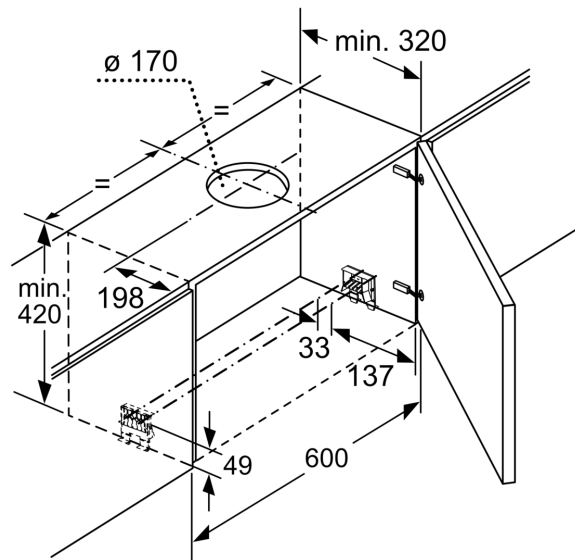

- Eco Silence Drive - der leistungsstarke und energiesparende Motor

Planungs- und Installationsinformation

- Schnellmontagebefestigung
- Gerätemaße (HxBxT): 378 x 898 x 290 mm
- Einbaumaße (HxBxT): 337 x 524 x 290 mm
- Abluftstutzen Ø 150 mm (Ø 120 mm beiliegend)
- Länge Anschlusskabel: 1.75 m mit Stecker

* Gemäß EU-Regulierung Nr. 65/2014

**Serie 8, Flachschildhaube, 90 cm,
Edelstahl
DFS098K54**

Bei Montage der 90cm Flachschildhaube in einen 90cm breiten Oberschrank ist ein Montage-Set erforderlich. Die beiden Montagewinkel werden rechts und links im Möbel verschraubt. Montage nach Schablone.

Maße in mm

Maße in mm

Maße in mm

Maße in mm