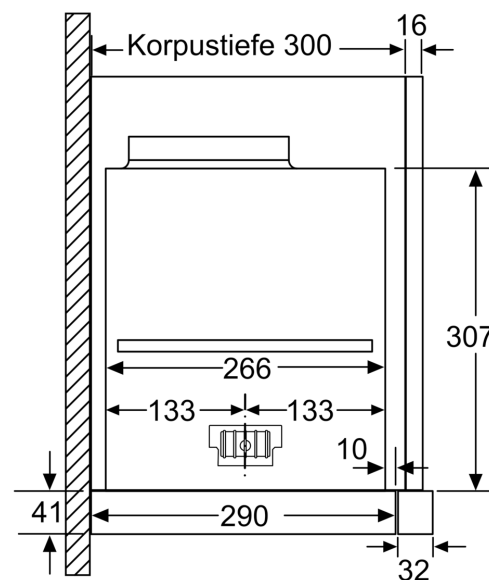

- Eco Silence Drive - der leistungsstarke und energiesparende Motor

Planungs- und Installationsinformation

- Schnellmontagebefestigung
- Gerätemaße (HxBxT): 378 x 898 x 290 mm
- Einbaumaße (HxBxT): 337 x 524 x 290 mm
- Abluftstutzen Ø 150 mm (Ø 120 mm beiliegend)
- Länge Anschlusskabel: 1.75 m mit Stecker

* Gemäß EU-Regulierung Nr. 65/2014

**Serie 8, Flachschildhaube, 90 cm,
Edelstahl
DFS098K54**

Bei Montage der 90cm Flachschildhaube in einen 90cm breiten Oberschrank ist ein Montage-Set erforderlich. Die beiden Montagewinkel werden rechts und links im Möbel verschraubt. Montage nach Schablone.

Maße in mm

Maße in mm

Maße in mm

Maße in mm