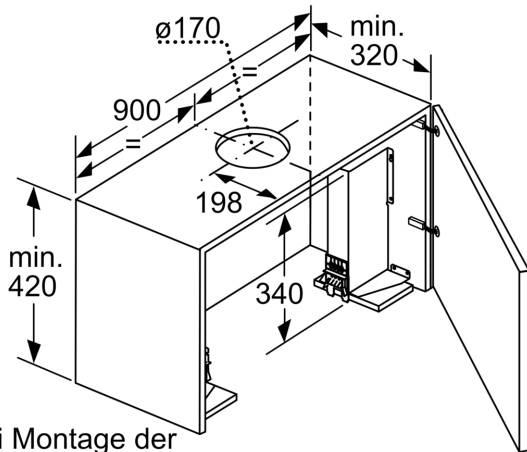

**Serie 8, Flachschildhaube, 90 cm,
Edelstahl
DFS098K54**

Bei Montage der 90cm Flachschildhaube in einen 90cm breiten Oberschrank ist ein Montage-Set erforderlich. Die beiden Montagewinkel werden rechts und links im Möbel verschraubt. Montage nach Schablone.