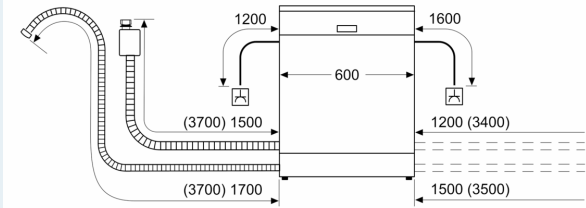

**iQ300, Unterbau-Geschirrspüler,
60 cm, Weiß
SN13HW72CS**

Maßzeichnungen

Maße in mm

⚡ Steckdose
( ) Werte mit Verlängerungssatz