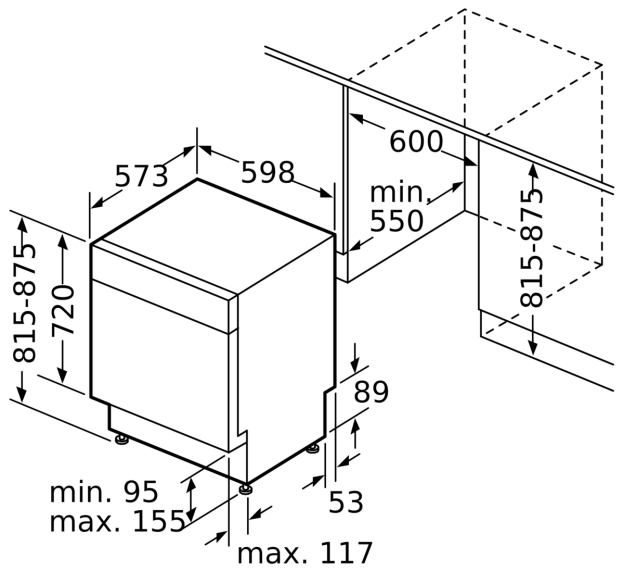

Ausstattung

Technische Daten

Energieeffizienzklasse:D
 Energieverbrauch des Eco 50°C Programm pro 100 Betriebszyklen:
 85 kWh
 Höchste Anzahl von Maßgedecken (EU 2017/1369): 14
 Wasserverbrauch in Litern im eco-Programm pro Betriebszyklus (EU
 2017/1369): 9.0 l
 Programmdauer (EU 2017/1369): 4:30 h
 Geräuschwert: 42 dB(A) re 1 pW
 Geräusch-Effizienzklasse: B
 Bauform: Einbau
 Höhe der Arbeitsplatte: 0 mm
 Abmessungen des Gerätes: 815 x 598 x 573 mm
 Min. Nischenmaße für Installation (H x B x T): .815-875 x 600 x 550
 mm
 Tiefe bei geöffneter Tür (90°): 1150 mm
 Höhenverstellbare Füße: Ja - alle von vorne
 Höhenverstellung max.: 60 mm
 Verstellbarer Sockel: Horizontal und Vertikal
 Nettogewicht: 36.6 kg
 Bruttogewicht: 38.5 kg
 Anschlusswert: 2400 W
 Absicherung: 10 A
 Spannung: 220-240 V
 Frequenz: 50; 60 Hz
 Länge Anschlusskabel: 175.0 cm
 Steckerart: Schuko-/Gardy mit Erdung
 Länge Zulaufschlauch: 165 cm
 Länge Ablaufschlauch: 190 cm
 EAN-Nummer: 4242003959145
 Gerätetyp: Unterbaufähig

Zubehör

- Geräte Maße (H x B x T): 81.5 cm x 59.8 cm x 57.3 cm

¹ auf einer Energieeffizienzklassen-Skala von A bis G

²Energieverbrauch kWh/100 Betriebszyklen (im Programm Eco 50 °C)

³ Wasserverbrauch in Liter pro Betriebszyklus (im Programm Eco 50 °C)

Maße in mm

⚡ Steckdose
() Werte mit Verlängerungssatz

Maße in mm