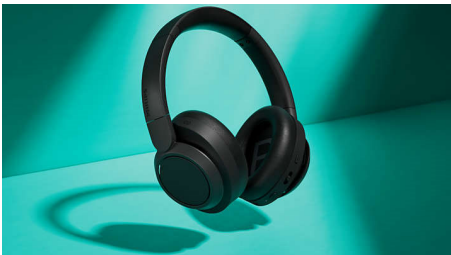

Leicht und bequem

Die runden Ohrkappenhalterungen und der schlanke Rahmen verleihen diesem Over-Ear-Kopfhörer einen unverwechselbaren Stil. Die Polsterung aus Memory-Schaumstoff sorgen für hohen Tragekomfort bei langen Hörsessions und die Ohrmuscheln lassen sich flach zusammenklappen und nach innen schwenken, sodass sie einfach in der Tasche verstaut werden können.