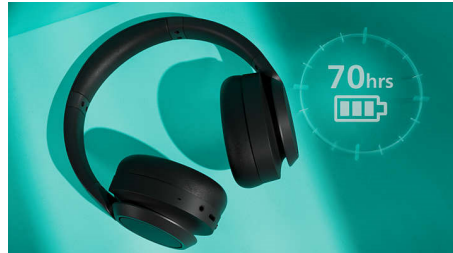

Bis zu 70 Stunden (mit deaktiviertem ANC)

Selbst mit aktiviertem Noise Canceling ist eine Wiedergabezeit von über einem Tag garantiert. Eine vollständige Ladung über USB-C dauert nur 2 Stunden und eine 5-minütige Schnellladung liefert Ihnen zusätzliche 3 Stunden. Sie können außerdem das USB-C-Kabel verwenden, um sich mit jedem Smart-Gerät zu verbinden, das über einen USB-C-Anschluss verfügt.