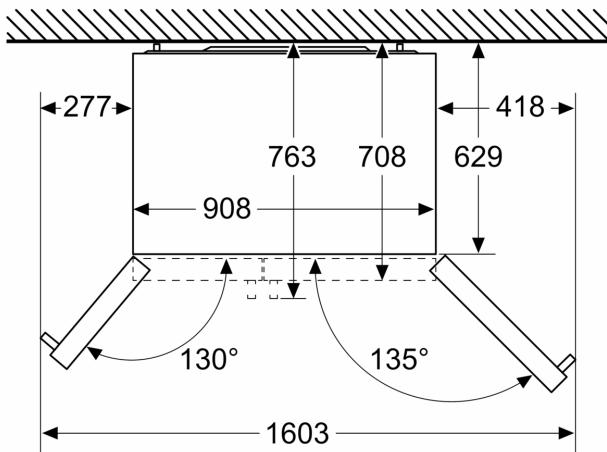

Technische Informationen

- Gerät auf 4 Rollen, justierbar

Maße

- Gerätemaße (H x B x T): 178.7 cm x 90.8 cm x 70.7 cm
- Klimaklasse: SN-T

**Serie 6, Amerikanischer Side by Side, 178.7 x 90.8 cm, Edelstahl (mit Antifingerprint)
KAD93AIDP**

Maße in mm

Maße in mm

Spezifikationen	
A	Vordersseite ist einstellbar von 1783 bis 1792
B	Schranktiefe
C	Tiefe einschließlich Tür, ohne Griff
D	Tiefe einschließlich Tür, mit Griff
E	Wasseranschluss an das Gerät

Maße in mm

A	a	b
≤ 600	50	50
600 < A ≤ 650	50	50
650 < A ≤ 700	53	96
> 700	277	418

A: Möbel- oder Arbeitstapfentiefe

B: Wand
Schubladen ausziehbar bei 90°
geöffneter Tür
Schubladen herausnehmbar bei
vollständig geöffneten Tür