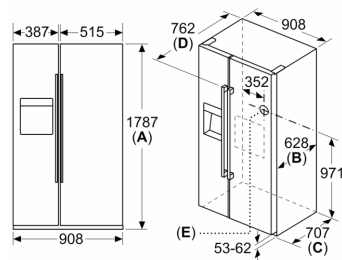

Technische Informationen

- Gerät auf 4 Rollen, justierbar

Maße

- Gerätemaße (H x B x T): 178.7 cm x 90.8 cm x 70.7 cm
- Klimaklasse: SN-T

**Serie 6, Amerikanischer Side by Side, 178.7 x 90.8 cm, Edelstahl (mit Antifingerprint)
KAD93AIDP**

Maße in mm

Maße in mm

Spezifikationen	
A	Vordersseite ist einstellbar von 1783 bis 1792
B	Schranktiefe
C	Tiefe einschließlich Tür, ohne Griff
D	Tiefe einschließlich Tür, mit Griff
E	Wasseranschluss an das Gerät

Maße in mm

A	a	b
≤ 600	50	50
600 < A ≤ 650	50	50
650 < A ≤ 700	53	96
> 700	277	418

A: Möbel- oder Arbeitstapfentiefe

B: Wand
Schubladen ausziehbar bei 90°
geöffneter Tür
Schubladen herausnehmbar bei
vollständig geöffneten Tür