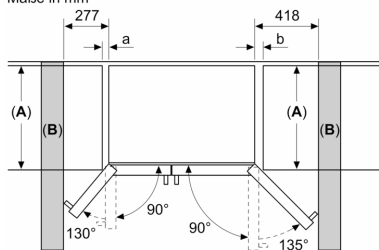

Technische Informationen

- Gerät auf 4 Rollen, justierbar

Maße

- Gerätemaße (H x B x T): 178.7 cm x 90.8 cm x 70.7 cm
- Klimaklasse: SN-T

**Serie 6, Amerikanischer Side by Side, 178.7 x 90.8 cm, Edelstahl (mit Antifingerprint)
KAD93AIDP**

Maße in mm

Maße in mm

Spezifikationen	
A	Vordersseite ist einstellbar von 1783 bis 1792
B	Schranktiefe
C	Tiefe einschließlich Tür, ohne Griff
D	Tiefe einschließlich Tür, mit Griff
E	Wasseranschluss an das Gerät

Maße in mm

A	a	b
≤ 600	50	50
600 < A ≤ 650	50	50
650 < A ≤ 700	53	96
> 700	277	418

A: Möbel- oder Arbeitstapfentiefe

B: Wand
Schubladen ausziehbar bei 90°
geöffneter Tür
Schubladen herausnehmbar bei
vollständig geöffneten Tür