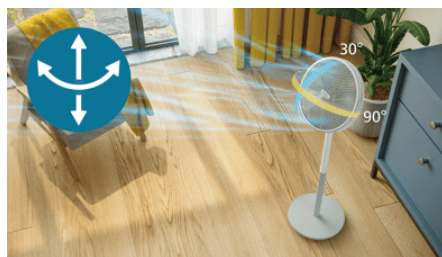

Oszillierend und kippbar

Spüren Sie die kühlende Brise in jeder Ecke. Unser Ventilator lässt sich um 30 Grad kippen und rotiert automatisch um 90 Grad, um eine gleichmäßige Luftzirkulation im gesamten Raum zu gewährleisten.