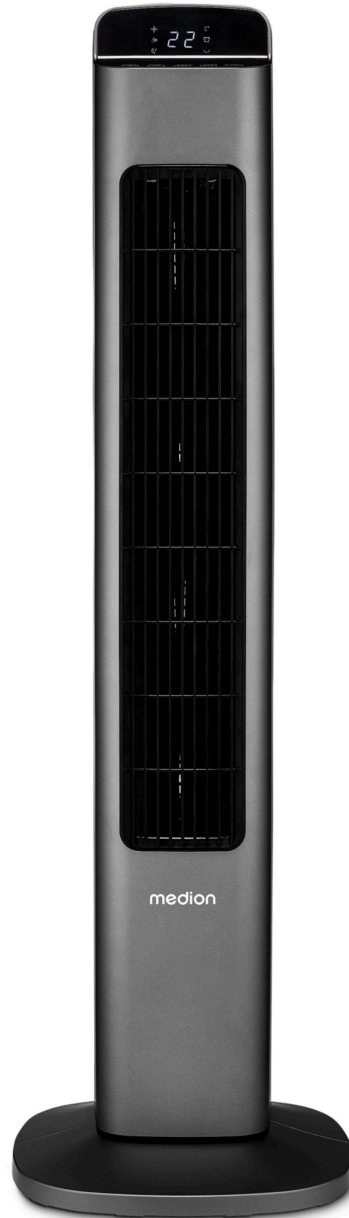

**MEDION® Turmventilator MD 10809, 5
Geschwindigkeitsstufen, 45 Watt Leistung, Touch-
Bedienfeld, LED Display , inkl. Fernbedienung**

medion

Artikelnummer: 50074900

Haupteigenschaften

- Luftgeschwindigkeit 3,7 m/s
- 5 Geschwindigkeitsstufen und Modi
- 80° horizontale Oszillation
- Touch-Bedienfeld
- LED Display
- Leistung 45 Watt
- Geräuschpegel max. 54 dB
- Timerfunktion (24 Std.)
- Fach für die mitgelieferte Fernbedienung
- Anzeigefunktion Raumtemperatur
- Tragegriffe
- Rund-Standfuß

**MEDION® Turmventilator MD 10809, 5
Geschwindigkeitsstufen, 45 Watt Leistung, Touch-
Bedienfeld, LED Display , inkl. Fernbedienung**

medion

Artikelnummer: 50074900

Lieferumfang

- Turmventilator MD 10809
- Fernbedienung inkl. Batterien (CR2025)
- Bedienungsanleitung
- Garantiekarte

Standardinformationen

- Abmessungen Breite: 18,5 cm
- Abmessungen Höhe: 81 cm
- Abmessungen Tiefe: 15 cm
- Gewicht: 3,8 kg
- Garantie: 24 Monate
- EAN: 4061275225242