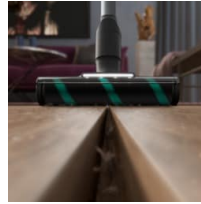

#### UltimatePower Hartbodendüse

Die Hartbodendüse ist ein wahrer Experte und entfernt Feinstaub bis hin zu XXL-Partikeln in einem Zug.

##### Experte für Hartböden

Die UltimatePower Hartbodendüse eignet sich für alle Arten von Böden, wurde aber speziell für den Einsatz auf Hartböden entwickelt. Die UltimatePower Hartbodendüse nimmt von feinem Staub bis hin zu größeren Partikeln alles auf einmal auf.

#### Reinigen und polieren Sie harte Böden mit Leichtigkeit

Die UltimatePower Hartbodendüse nimmt jede Art von Schmutz in einem Zug auf – von feinen bis hin zu größeren Staubpartikeln. Während Sie saugen, poliert die flauschige Bürstenrolle in der Düse harte Oberflächen sanft, um den Böden einen angenehmen Glanz zu verleihen.

#### LED-Beleuchtung

LED-Frontlichter beleuchten den Boden vor der Düse, um auch in dunklen Bereichen jeglichen Staub zu erkennen.