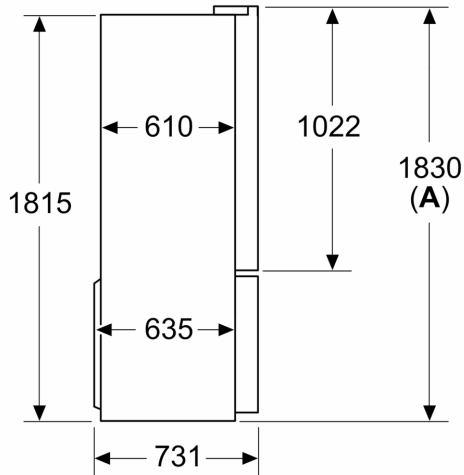

- Gerät auf 4 Rollen, justierbar
- Klimaklasse: SN-T
- 220 - 240 V
- Länge des Anschlusskabel: 240 cm

Maße

- Gerätemaße (H x B x T): 183.0 cm x 90.5 cm x 73.1 cm

Zubehör

Länderspezifische Optionen

- Auf Basis der Ergebnisse der Normprüfung über 24 Std. Tatsächlicher Verbrauch abhängig von Nutzung/Standort des Geräts.

**Serie 6, Kühl-Gefrier-Kombination,
mehrtürig, 183 x 90.5 cm,
Gebürsteter Stahl AntiFingerprint
KFI96APEA**

Maße in mm

A: Front ist von 1830–1847 mm, bei voll ausgezogenen vorderen Nivellierfüßen, verstellbar

Maße in mm

Maße in mm

A	a	b
≤ 600	0	0
600 < A ≤ 650	45	45
650 < A ≤ 700	60	60
> 700	239	239

A: Möbel- oder Arbeitstplattentiefe

B: Wand Schubladen ausziehbar und herausnehmbar bei 90° geöffneter Tür

Maße in mm