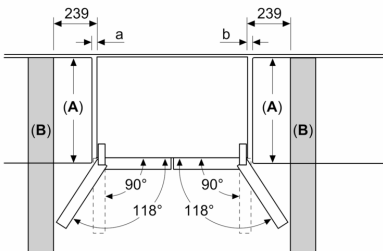

- Gerät auf 4 Rollen, justierbar
- Klimaklasse: SN-T
- 220 - 240 V
- Länge des Anschlusskabel: 240 cm

Maße

- Gerätemaße (H x B x T): 183.0 cm x 90.5 cm x 73.1 cm

Zubehör

Länderspezifische Optionen

- Auf Basis der Ergebnisse der Normprüfung über 24 Std. Tatsächlicher Verbrauch abhängig von Nutzung/Standort des Geräts.

**Serie 6, Kühl-Gefrier-Kombination,
mehrtürig, 183 x 90.5 cm,
Gebürsteter Stahl AntiFingerprint
KFI96APEA**

Maße in mm

A: Front ist von 1830–1847 mm, bei voll ausgezogenen vorderen Nivellierfüßen, verstellbar

Maße in mm

Maße in mm

A	a	b
≤ 600	0	0
600 < A ≤ 650	45	45
650 < A ≤ 700	60	60
> 700	239	239

A: Möbel- oder Arbeitstplattentiefe

B: Wand Schubladen ausziehbar und herausnehmbar bei 90° geöffneter Tür

Maße in mm