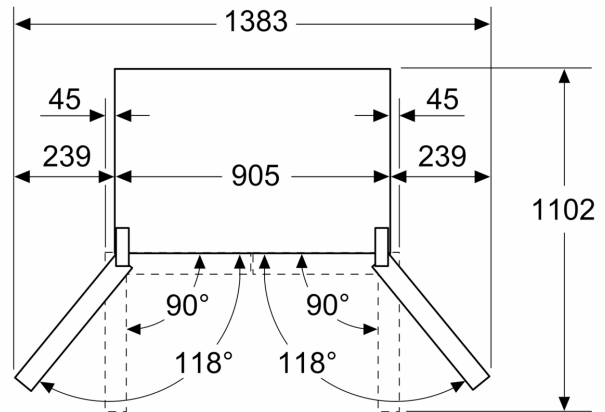

- Gerät auf 4 Rollen, justierbar
- Klimaklasse: SN-T
- 220 - 240 V
- Länge des Anschlusskabel: 240 cm

Maße

- Gerätemaße (H x B x T): 183.0 cm x 90.5 cm x 73.1 cm

Zubehör

Länderspezifische Optionen

- Auf Basis der Ergebnisse der Normprüfung über 24 Std. Tatsächlicher Verbrauch abhängig von Nutzung/Standort des Geräts.

**Serie 6, Kühl-Gefrier-Kombination,
mehrtürig, 183 x 90.5 cm,
Gebürsteter Stahl AntiFingerprint
KFI96APEA**

Maße in mm

A: Front ist von 1830–1847 mm, bei voll ausgezogenen vorderen Nivellierfüßen, verstellbar

Maße in mm

Maße in mm

A	a	b
≤ 600	0	0
600 < A ≤ 650	45	45
650 < A ≤ 700	60	60
> 700	239	239

A: Möbel- oder Arbeitstplattentiefe

B: Wand Schubladen ausziehbar und herausnehmbar bei 90° geöffneter Tür

Maße in mm