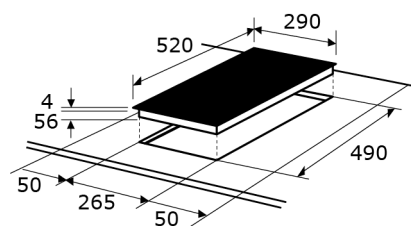

Bedienung
Bedienung mit Touch-Control

Stecker
Kein aufwändiger Anschluss nötig

Zubehör
Zum einfachen Fixieren im Ausschnitt

Induktion

Touch Control

Timer

Booster

Warenmarke
Matchcode
Produktgruppe
Hauptfarbe
EAN Code
Artikelnummer

Exquisit
EKI300-B-380
Induktionskochfeld
Schwarz
4016572416237
815004000

Elektrischer Anschluß

Spannung / Frequenz 220-240 V~ / 50-60 Hz
Schutzklasse I
Leistungsaufnahme Kochfeld 3500 W
Länge Stromkabel 150 cm

Maße und Gewichte

Gerätemaß HxBxT 6,0 x 29,0 x 52,0 cm
Verpackungsmaß HxBxT 11,5 x 36,0 x 57,8 cm
Ausschnittsmaß BxT 26,5 x 49,0 cm
Gerätgewicht brutto/netto 5,0 / 4,4 kg

Zubehör und Ausstattung

Rahmentyp Rahmenlos
Art der Steuerung Touch-Control
Timer Digital
Leistungsstufen 9
Power Management Ja
Sicherheitsabschaltung Ja
Automatische Abschaltung Ja
Überhitzungsschutz Ja
Topferkennung Ja
Restwärmeanzeige Ja
Booster Ja
Kindersicherung Ja

Kochzonen

Anzahl der Kochstellen 2
Heiztechnik Induktionskochzonen
Ø Kochzone I - VL 16,0 cm
Ø Kochzone III - HL 18,0 cm
Leistung Kochzone I - VL 1,2-1,5 kW
Leistung Kochzone III - HL 2,0-2,3 kW