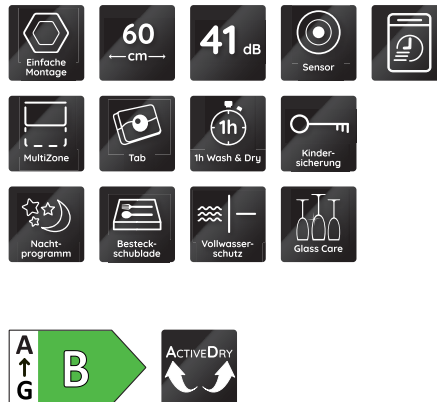

# B0B D651A X

Integrierbarer Geschirrspüler (60 cm)

**Bauknecht**

Für mich und mein Zuhause

## TOP 4

- ActiveDry – automatisches Türöffnungssystem für perfekt getrocknetes Geschirr
- Besteckschublade
- Option MultiZone – separates Ober- oder Unterkorbspülen
- Sensor-Programm – perfekte Reinigungsergebnisse bei effizientem Wasser- und Energieverbrauch

## AUSSTATTUNG

- **ActiveDry** – automatisches Türöffnungssystem für perfekt getrocknetes Geschirr (abschaltbar)
- Übersichtliches Display mit Restzeitanzeige und 1 – 24 Std. Startzeitvorwahl
- Akustisches Signal zeigt das Programmende an
- Elektronische Salz- und elektronische Klarspülernachfüllanzeige
- Edelstahl-Innenraum für maximale Hygiene
- Doppelscharnier
- Kindersicherung/Tastensperre
- Vollwasserschutz

## SPÜLPROGRAMME

- **7 Standardprogramme und 1 Sensorprogramm**
- 4 verschiedene Reinigungstemperaturen
- Spülprogramme: ECO, Kalt Vorspülen, Intensivprogramm, Glasprogramm, Nachtprogramm, 1 Stunde Spülen und Trocknen, Sensorprogramm
- Sensor-Programm – perfekte Reinigungsergebnisse bei effizientem Wasser- und Energieverbrauch
- **Rapid 50°** – sauber im Handumdrehen