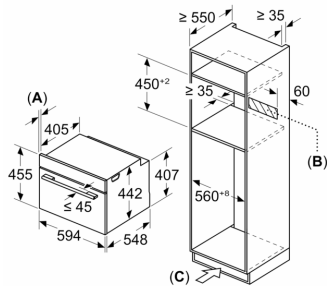

Technische Info

- Länge des Anschlusskabels: 150 cm
- Nennspannung: 220 - 240 V
- Gesamtanschlusswert Elektro: 3.6 kW

Maße

- Gerätemaße (HxBxT): 455 x 594 x 548mm
- Nischenmaße (HxBxT): 455 mm x 560 mm x 550 mm
- „Maße und Einbauhinweise zu diesem Gerät gemäß technischer Zeichnung beachten“
- Um die technische und optische Kompatilität zu gewährleisten, empfehlen wir Ihnen, Komplementär-Produkte innerhalb der Produktserie Serie 8 zu wählen, um die bestmögliche Einbausituation Ihrer Einbaugeräte zu gewährleisten.

**Serie 8, Einbau-Kompaktbackofen
mit Mikrowellenfunktion, 60 x 45
cm, Schwarz
CMG736AB1F**

Maße in mm

- A: 19,5 mm
- B: Platz für Geräteanschluss 320 x 115 mm
- C: Belüftung im Sockel $\geq 200 \text{ cm}^2$