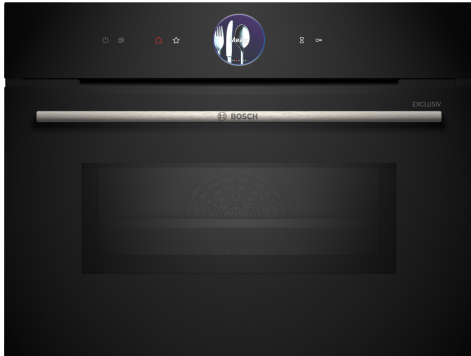

Serie 8, Einbau-Kompaktbackofen mit Mikrowellenfunktion, 60 x 45 cm, Schwarz CMG736AB1F

Der kompakte Backofen mit Mikrowellen-Funktion, digitalem Bedienung und TFT-Touchdisplay: in kürzester Zeit können perfekte Back- und Bratergebnisse erzielt werden. Zusätzlich kann Home Connect bei der Bedienung über die App genutzt werden.

- **Der digitale Bedienung:** die einfache und innovative Art, deinen Backofen zu bedienen.
- **TFT-Touchdisplay Plus:** der innovative digitale Bedienung und das vergrößerte TFT-Touchdisplay Plus erleichtern die Bedienung.
- **Abschaltautomatik:** Der Garvorgang wird automatisch beendet, sobald das Gericht fertig ist.
- **Air Fry mit Air Fry & Grill Blech:** für perfekt gesünder frittierte Lebensmittel
- **Backofenassistent mit Sprachsteuerung:** ganz einfach das richtige Programm wählen

Serie 8, Einbau-Kompaktbackofen mit Mikrowellenfunktion, 60 x 45 cm, Schwarz CMG736AB1F

Der kompakte Backofen mit Mikrowellen-Funktion, digitalem Bedienring und TFT-Touchdisplay: in kürzester Zeit können perfekte Back- und Bratergebnisse erzielt werden. Zusätzlich kann Home Connect bei der Bedienung über die App genutzt werden.