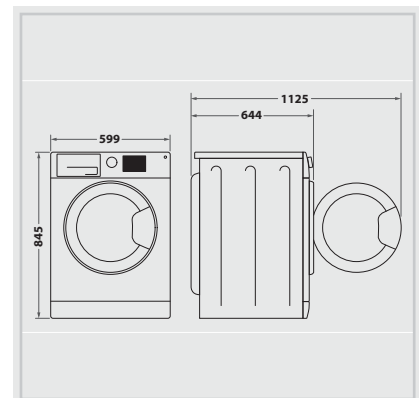

ANSCHLUSS UND MASSE

- 10 Ampere
- Anschlusskabelänge: 120 cm
- Gewicht brutto 88 kg, Gewicht netto 83 kg
- Maße verpackt (HxBxT): 87,8x67,7x69,9 cm
- Maße (HxBxT): 84,5x59,9x64,3 cm

PROGRAMME

- Energieoptimierte Grundprogramme: 20 °C, Eco 40-60, Schleudern + Abpumpen, Wolle, Pflegeleicht, Feinwäsche, Mischwäsche, Baumwolle, Spülen + Schleudern, Buntwäsche
- Zeitoptimierte Programme: Volle Ladung 45', Schnell 30'
- Spezielle Programme: Mischwäsche/Extra Leise, Antiflecken, Anti-Allergie, Bett + Bad, Bettdecken/Daunen, Seide und Vorhänge, Baby, Jeans, Hemden
- Dampf-Auffrischen 20' – entfernt schlechte Gerüche und entspannt die Fasern mit Dampf in nur 20 Minuten