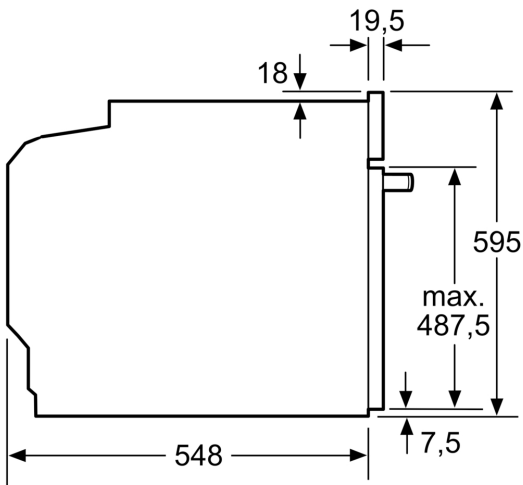

Technische Info

- Länge des Anschlusskabels: 120 cm
- Nennspannung: 220 - 240 V
- Gesamtanschlusswert Elektro: 3.6 kW

Maße

- Gerätegröße (HxBxT): 595 x 594 x 548mm
- Nischenmaße (HxBxT): 595 mm x 560 mm x 550 mm
- „Maße und Einbauhinweise zu diesem Gerät gemäß technischer Zeichnung beachten“

**iQ700, Einbau-Backofen mit
Mikrowellenfunktion, 60 x 60 cm,
Schwarz, Edelstahl
HM776GNB1F**

Maßzeichnungen

Maße in mm

- A: 19,5 mm
- B: Platz für Geräteanschluss 320 x 115 mm
- C: Belüftung im Sockel $\geq 200 \text{ cm}^2$

Einbau von zwei Geräten übereinander
Luftaustausch

A: Lufteintritt $\geq 200 \text{ cm}^2$

Maße in mm

Wird das Gerät unter einem Kochfeld eingebaut, muss folgende Arbeitsplattenstärke (ggf. inkl. Unterkonstruktion) beachtet werden.