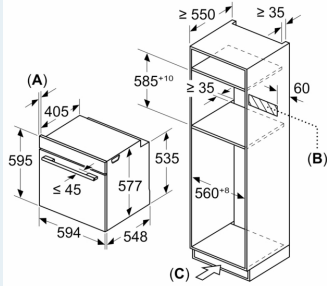

Technische Info

- Länge des Anschlusskabels: 120 cm
- Nennspannung: 220 - 240 V
- Gesamtanschlusswert Elektro: 3.6 kW

Maße

- Gerätegröße (HxBxT): 595 x 594 x 548mm
- Nischenmaße (HxBxT): 595 mm x 560 mm x 550 mm
- „Maße und Einbauhinweise zu diesem Gerät gemäß technischer Zeichnung beachten“

**iQ700, Einbau-Backofen mit
Mikrowellenfunktion, 60 x 60 cm,
Schwarz, Edelstahl
HM776GNB1F**

Maßzeichnungen

Maße in mm

- A: 19,5 mm
- B: Platz für Geräteanschluss 320 x 115 mm
- C: Belüftung im Sockel $\geq 200 \text{ cm}^2$