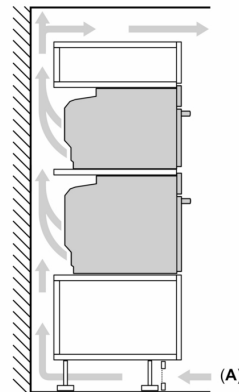

Technische Info

- Länge des Anschlusskabels: 120 cm
- Nennspannung: 220 - 240 V
- Gesamtanschlusswert Elektro: 3.6 kW

Maße

- Gerätegröße (HxBxT): 595 x 594 x 548mm
- Nischenmaße (HxBxT): 595 mm x 560 mm x 550 mm
- „Maße und Einbauhinweise zu diesem Gerät gemäß technischer Zeichnung beachten“

**iQ700, Einbau-Backofen mit
Mikrowellenfunktion, 60 x 60 cm,
Schwarz, Edelstahl
HM776GNB1F**

Maßzeichnungen

Maße in mm

- A: 19,5 mm
- B: Platz für Geräteanschluss 320 x 115 mm
- C: Belüftung im Sockel $\geq 200 \text{ cm}^2$

Einbau von zwei Geräten übereinander
Luftaustausch

A: Lufteintritt $\geq 200 \text{ cm}^2$

Maße in mm

Wird das Gerät unter einem Kochfeld eingebaut, muss folgende Arbeitsplattenstärke (ggf. inkl. Unterkonstruktion) beachtet werden.